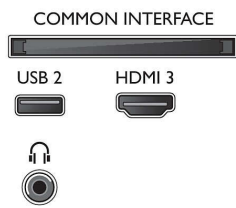

Προδιαγραφές

Ambilight

- Έκδοση Ambilight: 3 πλευρών

Εικόνα/Οθόνη

- Αναλογία Εικόνας: 16:9
- Μήκος διαγωνίου οθόνης (μετρικό): 126 εκ.
- Οθόνη: 4K Ultra HD LED
- Ανάλυση οθόνης: 3840 x 2160
- Βελτίωση εικόνας: Micro Dimming, Pixel Precise Ultra HD, Ultra Resolution, 1200 PPI, Dolby Vision, HDR10+
- Μήκος διαγωνίου οθόνης (ίντσες): 50 ίντσες

Υποστηριζόμενη ανάλυση οθόνης

- Είσοδοι υπολογιστή σε όλες τις θύρες HDMI: έως 4K UHD, 3840 x 2160, στα 60Hz
- Είσοδοι βίντεο σε όλες τις θύρες HDMI: έως 4K UHD 3840 x 2160 στα 60Hz, Υποστήριξη HDR, HDR10/HLG (Hybrid Log Gamma), HDR10+/Dolby Vision

Δέκτης/Λήψη/Μετάδοση

- Ψηφιακή τηλεόραση: DVB-T/T2/T2-HD/C/S/S2
- Αναπαραγωγή βίντεο: NTSC, PAL, SECAM
- Υποστήριξη MPEG: MPEG2, MPEG4
- Οδηγός τηλεοπτικού προγράμματος*: Electronic Program Guide 8 ημερών

- Ένδειξη ισχύος σήματος
- Teletext: Hypertext 1000 σελίδων
- Υποστήριξη HEVC

Χαρακτηριστικά Smart TV

- Αλληλεπίδραση με το χρήστη: SimplyShare, Με πιστοποίηση Wi-Fi Miracast*
- Interactive TV: HbbTV
- Πρόγραμμα: Pause TV, Εγγραφή μέσω USB*
- Εφαρμογές SmartTV*: Διαδικτυακά βιντεοκλάμπ, Ανοικτό πρόγραμμα περιήγησης στο Διαδίκτυο, Τηλεόραση on demand, YouTube
- Ευκολία εγκατάστασης: Αυτόματος εντοπισμός συσκευών Philips, Οδηγός εγκατάστασης

Connections

Side