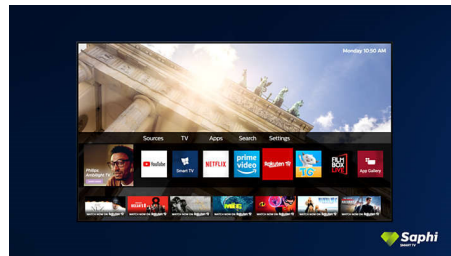

Saphi Smart TV

Το SAPHI είναι ένα γρήγορο και έξυπνο λειτουργικό σύστημα που κάνει τη χρήση της Philips Smart TV πραγματική ευχαρίστηση. Απολαύστε εξαιρετική ποιότητα εικόνας και πρόσβαση με ένα κουμπί σε ένα σαφές μενού με εικονίδια. Εύκολη λειτουργία της τηλεόρασής σας και γρήγορη πλοήγηση σε δημοφιλείς

εφαρμογές της Philips Smart TV, συμπεριλαμβανομένου του YouTube, του Netflix και πολλών άλλων.

Καθαρός ήχος

Καθαρός ήχος από ηχεία πλήρους φάσματος.

Ενισχυμένα μπάσα

Πεντακάθαροι, ευκρινείς διάλογοι. Ενισχυμένα μπάσα.

Pixel Precise Ultra HD

Η ομορφιά της τηλεόρασης 4K Ultra HD κρύβεται στην απόλαυση της κάθε λεπτομέρειας. Το σύστημα Pixel Precise Ultra HD της Philips χαρίζει σε οποιαδήποτε εικόνα εντυπωσιακή ανάλυση UHD. Απολαύστε ομαλές, ευκρινείς κινούμενες εικόνες και εκπληκτική αντίθεση. Δείτε πιο έντονα μαύρα, πιο φωτεινά λευκά, ολοζώντανα χρώματα και φυσικούς τόνους δέρματος, κάθε φορά, από οποιαδήποτε πηγή.