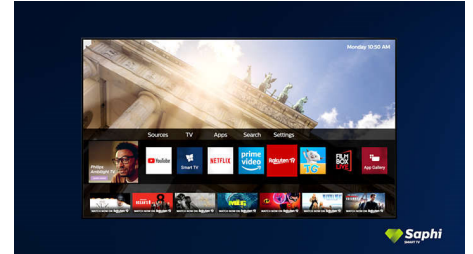

Συλλογή τηλεοράσεων SAPHI

Συλλογή τηλεοράσεων Philips. Netflix, Prime Video κ.α.

Λεπτή βάση σε σχήμα T

Λεπτή βάση σε σχήμα T με ματ μεταλλικό φινιρίσμα