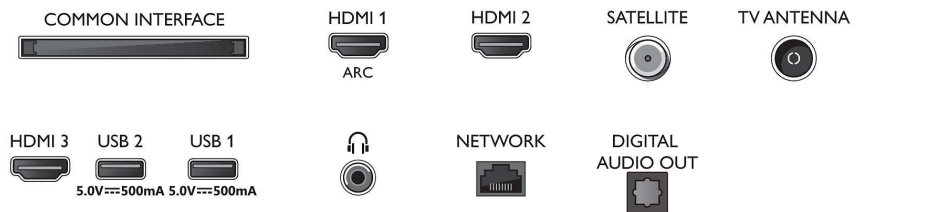

Specificaties

Beeld/scherm

- Beeldformaat: 16:9
- Schermdiagonaal (inch): 32 inch
- Schermdiagonaal (centimeters): 80 cm
- Display: Full HD LED
- Schermresolutie: 1920 x 1080p
- Beeldverbetering: Pixel Plus HD, HDR10, HLG (Hybrid Log Gamma)

Ondersteunde beeldschermresolutie

- Computeringangen op alle HDMI: HDR ondersteund, HDR10/ HLG, tot FHD 1920 x 1080

bij 60 Hz

- Video-ingangen op alle HDMI: HDR ondersteund, tot FHD 1920 x 1080p, HDR10/HLG (Hybrid Log Gamma)

Tuner/ontvangst/transmissie

- Digitale TV: DVB-T/T2/T2-HD/C/S/S2
- Videoweergave: PAL, SECAM
- MPEG-ondersteuning: MPEG2, MPEG4
- TV-programmagids*: Elektronische programmagids voor 8 dagen
- Signaalsterkte-indicator

- Teletekst: 1000 pagina's Hypertext
- HEVC-ondersteuning

Android TV

- Besturingssysteem (OS): Android TV™ 10 (Q)
- Vooraf geïnstalleerde apps: Amazon Prime Video, BBC iPlayer, Disney+, Netflix*, YouTube
- Geheugen (flash): 8 GB

Smart TV-functies

- Interactieve TV: HbbTV
- SmartTV-apps*: Onlinevideotheken, Internetbrowser openen, TV on demand,

Connections

Side

Rear