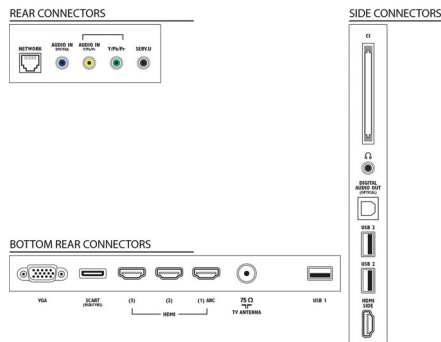

Комфорт

- Лесно инсталиране: Автоматично откриване на устройства Philips, Съветник за свързване на устройства, Съветник за инсталиране на мрежа, Съветник за помощ при настройки

- Лесна употреба: Бутон за директно начало, Екранно ръководство за потребителя
- PC мрежова връзка: SimplyShare
- Настройки на формата на екрана: Автоматично запълване, Автоматично мащабиране, Разтегл. екран филм.16:9, Суперувеличение, Немащабиран, Широк екран
- Електронен справочник за програми: Електронен справочник на програмите за 8 дни
- Индикатор за силата на сигнала
- Телетекст: 1200 страници хипертекст
- Възможност за надстройване на фърмуера: Съветник за авт. надстройка на фърмуера, Фърмуер, надстроен през USB, Надстройка на фърмуер онлайн

Звук

- Изходна мощност (RMS): 20 W (2 x 10 W)
- Подобрение на звука: AmbioSound, Автоматичен изравнител на нивото на звука, Clear Sound, Incredible Surround

Възможности за свързване

- Брой HDMI връзки: 4
- HDMI функции: Канал за връщане на аудио

Спецификации

- Брой компонентни входове (YPbPr): 1
- EasyLink (HDMI-CEC): Преход на дистанционното управление, Управление на системния звук, Готовност на системата, Plug & Play добавяне към началния екран, Автоматично изместване на субтитрите (Philips), Pixel Plus link (Philips), Изпълнение с едно докосване
- Брой SCART гнезда (RGB/CVBS): 1
- Брой USB портове: 3
- Безжична връзка: Готов за WLAN
- Други връзки: Антена IEC75, Общ интерфейс Plus (CI+), Ethernet-LAN RJ-45, Цифров аудио изход (оптичен), VGA вход за компютър + звуков вход L/R, Изход за слушалки, Сервизен съединител