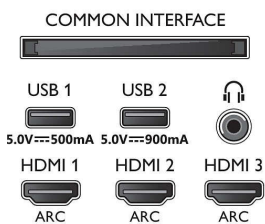

Telewizor OLED 4K UHD Android

Procesor SI P5 Perfect Picture Dolby Atmos: kinowa jakość dźwięku, 3-stronny system Ambilight, Telewizor Android TV 164 cm (65")

65OLED805/12

Dane techniczne

Ambilight

- Funkcje Ambilight: Wbudowane funkcje Ambilight + Hue, Ambilight Muzyka, Tryb gry, Dostosowywanie się do koloru ściany, Tryb Lounge, AmbiWakeup, AmbiSleep
- Wersja Ambilight: 3-stronny

Obraz/wyświetlacz

- Format obrazu: 16:9
- Przekątna ekranu (cale): 65 cali
- Przekątna ekranu (cm): 164 cm
- Wyświetlacz: 4K Ultra HD OLED

- Rozdzielczość panelu: 3840 x 2160
- Silnik graficzny: Procesor P5 AI Perfect Picture
- Funkcje poprawy obrazu: Ultra Resolution, Szeroka gama kolorów — 99% przestrzeni DCI/P3, Dolby Vision, HDR10+, Perfect Natural Motion, 5700 PPI
- Przekątna ekranu (cale): 65 cali

Obsługiwana rozdzielczość ekranu

- Sygnal z komputera — wszystkie wejścia HDMI: Obsługa HDR, HDR10+/HLG, Obsługa HDR, HDR10/ HLG, maksymalna rozdzielczość 4K UHD:

- 3840 x 2160 przy 60 Hz
- Sygnal video — wszystkie wejścia HDMI: Obsługa HDR, HDR10/HLG (Hybrid Log Gamma), HDR10+/Dolby Vision, maksymalna rozdzielczość 4K UHD: 3840 x 2160 przy 60 Hz

Tuner/Odtwarzanie/Transmisja

- Telewizja cyfrowa: DVB-T/T2/T2-HD/C/S/S2
- Odtwarzanie video: PAL, SECAM
- Obsługa MPEG: MPEG2, MPEG4
- Przewodnik telewizyjny*: Elektroniczny program na 8 dni

Connections

Side