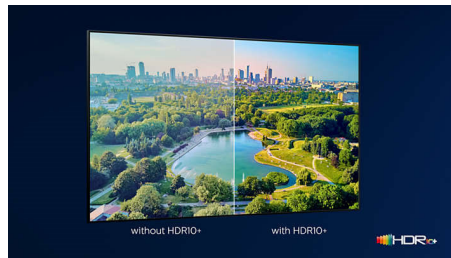

Obsługa głównych formatów HDR

Telewizor Philips OLED 4K UHD jest zgodny z wszystkimi głównymi formatami HDR, np. z HDR10+ i Dolby Vision. Niezależnie od tego, czy oglądasz pasjonujący serial czy grasz w najnowszą grę, docenisz pogłębione cienie, jasne, lśniące powierzchnie, bardziej naturalne kolory i niesamowicie płynny ruch.