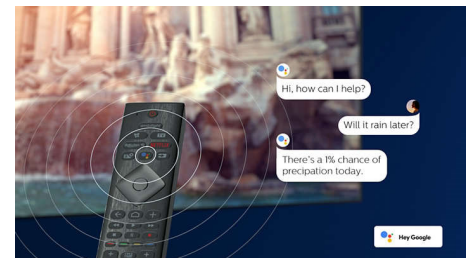

Wykończenie

Pilot zdalnego sterowania wykończony skórą Muirhead z podświetlanymi klawiszami

65OLED805/12

Android TV

Telewizor Philips z systemem Android oferuje Ci rozrywkę, którą lubisz, kiedy chcesz. Możesz dostosować ekran główny, aby wyświetlać ulubione aplikacje, co ułatwia rozpoczęcie strumieniowego przesyłania filmów i programów, które lubisz. Możesz też kontynuować oglądanie od momentu jego przerwania.

Asystent głosowy

Steruj telewizorem Philips Android za pomocą głosu. Chcesz zagrać w grę, obejrzeć najnowszy serial Netflix lub wyszukać materiały i aplikacje w sklepie Google Play? Wystarczy powiedzieć. Możesz też wydawać polecenia wszystkim urządzeniom kompatybilnym z funkcją Asystent Google w inteligentnej sieci domowej — poprosić o przyciemnienie świateł czy o ustawienie termostatu na czas seansu filmowego. A to wszystko bez schodzenia z kanapy. Nie musisz już szukać zaginionego pilota. Możesz użyć własnego głosu, by sterować telewizorem Philips Smart TV za pośrednictwem urządzeń z obsługą usługi Alexa, takich jak Amazon Echo. Włączaj telewizor, zmieniaj kanały, przełączaj się na konsolę do gier i nie tylko — za pomocą asystentki głosowej Alexa.