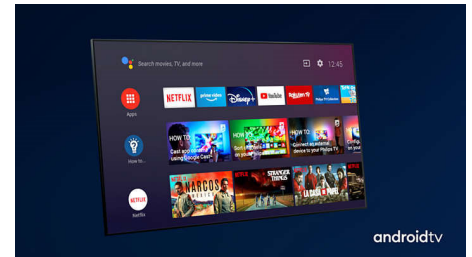

Obsługa głównych formatów HDR

Telewizor Philips OLED 4K UHD jest zgodny z wszystkimi głównymi formatami HDR, np. z HDR10+ i Dolby Vision. Niezależnie od tego, czy oglądasz pasjonujący serial czy grasz w najnowszą grę, docenisz pogłębione cienie, jasne, lśniące powierzchnie, bardziej naturalne kolory i niesamowicie płynny ruch.

Dolby Vision i Dolby Atmos

Obsługa najlepszych formatów audio i wideo Dolby oznacza, że treści oglądane w jakości HDR będą wyglądały i brzmiały perfekcyjnie i niezwykle realistycznie. Niezależnie od tego, czy wybierzesz najnowszy serial online czy film na Blu-Ray, zachwyci Cię kontrast, jasność i kolory dokładnie odzwierciedlające zamierzenia jego twórców. Towarzyszący obrazowi dźwięk będzie przestrzenny, czysty, pełen szczegółów i głębi.

Wykończenie

Pilot zdalnego sterowania wykończony skórą Muirhead z podświetlanymi klawiszami

65OLED805/12

Android TV

Telewizor Philips z systemem Android oferuje Ci rozrywkę, którą lubisz, kiedy chcesz. Możesz dostosować ekran główny, aby wyświetlać ulubione aplikacje, co ułatwia rozpoczęcie strumieniowego przesyłania filmów i programów, które lubisz. Możesz też kontynuować oglądanie od momentu jego przerwania.