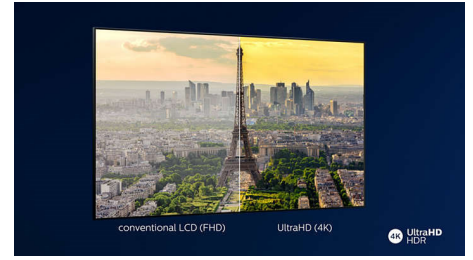

HDR10+

Με την τηλεόραση HDR10+ της Philips, η ποιότητα εικόνας είναι ακόμη πιο καθλωτική και ρεαλιστική. Τα δυναμικά δεδομένα επιτρέπουν στην τηλεόρασή σας να προσαρμόσει τα επίπεδα φωτεινότητας από καρέ σε καρέ. Από λαμπερούς ουρανό με χρώματα δείχνουν ρεαλιστικά. Οι αρχικές λεπτομέρειες διατηρούνται και η αντίθεση είναι εξαιρετική.

Σχεδίαση

Γκρι Gunmetal πλαίσιο. Λεπτή βάση.

Καθαρός ήχος

Καθαρός ήχος από ηχεία πλήρους φάσματος.