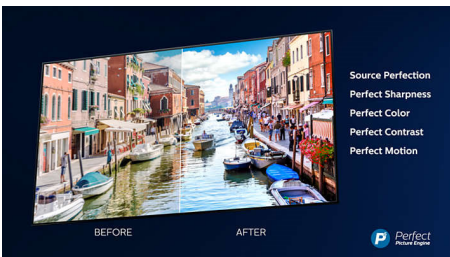

P5 Perfect Picture Engine

Το σύστημα P5 Perfect Picture Engine της Philips προσφέρει εικόνες τόσο εκπληκτικές

όσο και το περιεχόμενο που αγαπάτε. Οι λεπτομέρειες έχουν σαφώς μεγαλύτερο βάθος. Τα χρώματα είναι ζωντανά, ενώ οι τόνοι του δέρματος είναι πιο φυσικοί. Η αντίθεση είναι τόσο ευκρινής που θα νιώθετε κάθε λεπτομέρεια. Και η κίνηση είναι τόσο ομαλή που δεν θα χάσετε ποτέ ξανά την μπάλα από τα μάτια σας, όσο γρήγορο κι αν είναι το παιχνίδι.