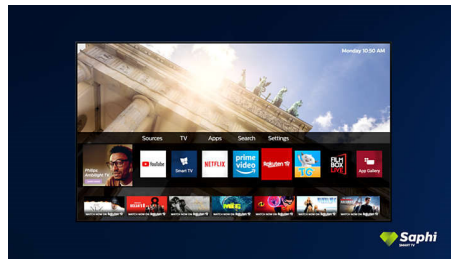

Saphi Smart TV

Το SAPHI είναι ένα γρήγορο και έξυπνο λειτουργικό σύστημα που κάνει τη χρήση της Philips Smart TV πραγματική ευχαρίστηση. Απολαύστε πρόσβαση με ένα κουμπί σε ένα σαφές μενού με εικονίδια. Εύκολη πλοήγηση σε δημοφιλείς εφαρμογές της Philips Smart TV, συμπεριλαμβανομένου του YouTube, του Netflix και πολλών άλλων.