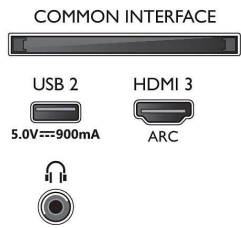

Connections

Side

Bottom

Smart TV LED 4K UHD

Τηλεόραση 108 εκ. (43") με Ambilight Υποστήριξη σημαντικότερων φορμά HDR, P5 Perfect Picture Engine, Ενσωματωμένος εικονικός βοηθός Alexa

Προδιαγραφές

Χαρακτηριστικά Smart TV