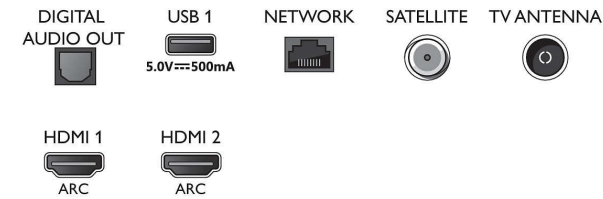

Υποστηριζόμενη ανάλυση οθόνης

- Είσοδοι υπολογιστή σε όλες τις θύρες HDMI: έως 4K UHD, 3840 x 2160, στα 60Hz, Με υποστήριξη HDR, HDR10/ HLG
- Είσοδοι βίντεο σε όλες τις θύρες HDMI: έως 4K UHD 3840 x 2160 στα 60Hz, Υποστήριξη HDR,

Connections

Side

Bottom

Smart TV LED 4K UHD

Τηλεόραση 108 εκ. (43") με Ambilight Υποστήριξη σημαντικότερων φορμά HDR, P5 Perfect Picture Engine, Ενσωματωμένος εικονικός βοηθός Alexa

Προδιαγραφές

Χαρακτηριστικά Smart TV