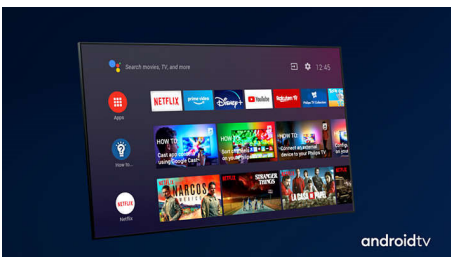

Android TV

Η τηλεόραση Android της Philips σας προσφέρει το περιεχόμενο που θέλετε,

όποτε το θέλετε. Μπορείτε να προσαρμόσετε την αρχική οθόνη, ώστε να εμφανίζει τις αγαπημένες σας εφαρμογές, διευκολύνοντας τη ροή των ταινιών και των αγαπημένων σας εκπομπών. Εναλλακτικά, μπορείτε να συνεχίσετε από το σημείο όπου σταματήσατε.