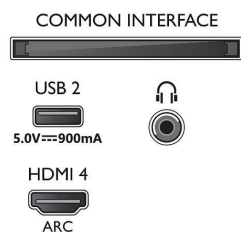

Τηλεόραση Android 4K UHD LED

Τηλεόραση Ambilight 3 πλευρών Υποστήριξη σημαντικότερων φορμά HDR, P5 Perfect Picture Engine, Τηλεόραση Android 164 εκ. (65")

Προδιαγραφές

Ambilight

- Χαρακτηριστικά Ambilight: Ενσωματωμένο Ambilight+Hue, Ambilight για μουσική, Λειτουργία παιχνιδιού, Ανάλογα με το χρώμα του τοίχου, Λειτουργία Lounge, AmbiWakeur, AmbiSleep, Ασύρματα οικιακά ηχεία Philips
- Έκδοση Ambilight: 3 πλευρών

Εικόνα/Οθόνη

- Αναλογία Εικόνας: 16:9
- Μήκος διαγωνίου οθόνης (ίντσες): 65 ίντσες
- Μήκος διαγωνίου οθόνης (μετρικό): 164 εκ.

- Οθόνη: 4K Ultra HD LED
- Ανάλυση οθόνης: 3840 x 2160
- Picture Engine: P5 Perfect Picture Engine
- Βελτίωση εικόνας: Ultra Resolution, Dolby Vision, HDR10+, Βαθμονόμηση εικόνας ISF, Micro Dimming Pro
- Μήκος διαγωνίου οθόνης (ίντσες): 65 ίντσες

Υποστηριζόμενη ανάλυση οθόνης

- Είσοδοι υπολογιστή σε όλες τις θύρες HDMI: Με υποστήριξη HDR, HDR10/ HLG, έως 4K UHD, 3840 x 2160, στα 60Hz, Με υποστήριξη HDR, HDR10+/

65PUS8556/12

HLG

- Είσοδοι βίντεο σε όλες τις θύρες HDMI: έως 4K UHD 3840 x 2160 στα 60Hz, Υποστήριξη HDR, HDR10/HLG (Hybrid Log Gamma), HDR10+/Dolby Vision

Δέκτης/Λήψη/Μετάδοση

- Ψηφιακή τηλεόραση: DVB-T/T2/T2-HD/C/S/S2
- Αναπαραγωγή βίντεο: PAL, SECAM
- Υποστήριξη MPEG: MPEG2, MPEG4
- Οδηγός τηλεοπτικού προγράμματος*: Electronic Program Guide 8 ημερών

Connections

Side