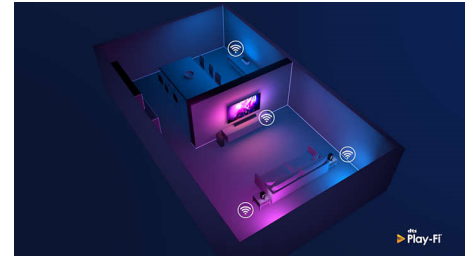

65PUS8556/12

Συμβατότητα με DTS Play-Fi

Με το DTS Play-Fi στην τηλεόραση Philips, μπορείτε να συνδέσετε συμβατά ηχεία σε οποιοδήποτε δωμάτιο. Έχετε ασύρματα ηχεία στην κουζίνα; Ακούστε την ταινία σας ενώ κάνετε ένα σνακ ή παρακολουθήστε τον σχολιασμό αθλητικής εκπομπής ενώ ετοιμάζετε ποτά για την παρέα.