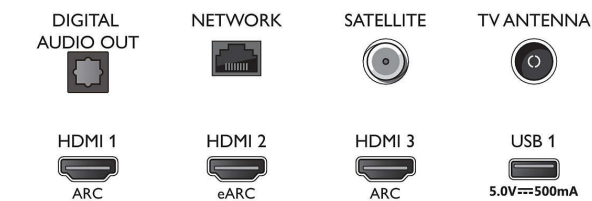

Side

Bottom

Τηλεόραση Android 4K UHD LED

Τηλεόραση Ambilight 3 πλευρών Υποστηρίζει σημαντικότερων φορμά HDR, P5 Perfect Picture Engine, Τηλεόραση Android 164 εκ. (65")

Προδιαγραφές

- Ένδειξη ισχύος σήματος
- Teletext: Hypertext 1000 σελίδων
- Υποστηρίζει HEVC