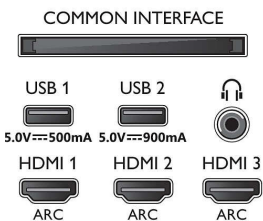

Smart TV -ominaisuudet

- Käyttäjien vuorovaikutus: SimplyShare
- Vuorovaikutteinen televisio: HbbTV
- Ohjelma: TV-ohjelman pysäytystoiminto, USB-tallennus*
- Helppo asennus: Havaitsee Philips-laitteet automaattisesti, Ohjattu verkkoasennus, Ohjattu

65OLED865/12

- asetustoiminto, Ohjattu laitteiden liittäminen
- Helppokäyttöinen: One-stop Smart Menu -painike, Kuvaruutukäyttöopas
- Päivitettävä ohjelmisto: Ohjattu ohjelmiston automaattipäivitys, Päivitettävä ohjelmisto USB:n kautta, Online-laiteohjelmapäivitys
- Näyttöformaatin säätö: Vakio – koko näyttö, Sovita näyttöön, Lisäsäädöt – siirto, Zoomaus, venytys, Laajakuva
- Kaukosäädin: ja äänikomennot, sisältää päävalon, sisältää Muirhead-nahkaa
- Ääniavustaja*: Google Assistant vakiovarusteena, Kaukosäädin ja mikrofoni, Alexa-yhteensopiva

Multimediasovellukset

- Toistettavat videotiedostot: Säiliötiedostomuodot: AVI, MKV, H264/MPEG-4 AVC, MPEG-1, MPEG-2, MPEG-4, WMV9/VC1, VP9, HEVC (H.265)
- Toistettavat musiikkitiedostot: AAC, MP3, WAV, WMA (v2–v9.2), WMA-PRO (v9 ja v10)
- Tekstitysmuodon tuki: .SRT, .SUB, .TXT, .SMI
- Toistettavat kuvatiedostot: JPEG, BMP, GIF, PNG, 360-valokuva, HEIF

Käsittely

- Käsittelyteho: Quad Core

Connections

Side