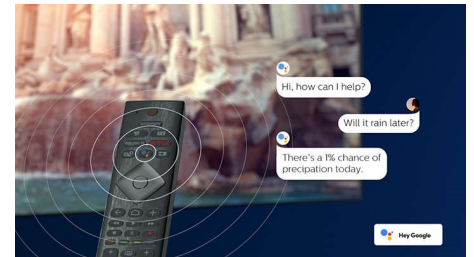

Android TV

Philips Android TV näyttää haluamasi sisällön kun haluat. Voit mukauttaa aloitusnäyttöä näyttämään suosikkisovelluksesi, mikä helpottaa elokuvien ja lempisarjosi suoratoistoa. Voit myös jatkaa siitä, mihin jäit.

Äänivustaja

Ohjaa äänelläsi Philips Android TV:n palveluita, kuten pelejä ja Netflix-toistoa sekä sisältöjen ja sovelluksien hakua Google Play Kaupasta. Voit käyttää ääniohjausta myös Google Assistant -yhteensopivien laitteiden hallintaan, kuten valaistuksen himmentämiseen tai asunnon lämmityksen säätämiseen. Kaikki tämä omalta kotisohvaltasi. Sinun ei enää tarvitse etsiä kaukosäädintä. Voit nyt ohjata Philips Smart TV:tä äänelläsi Alexa-yhteensopivilla laitteilla, kuten Amazon Echolla. Voit avata TV:n, vaihtaa kanavaa tai käyttää pelikonsolia Alexan avulla.