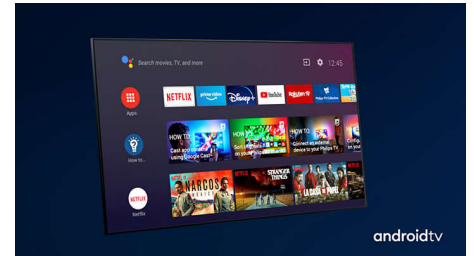

Android TV

Philips Android TV näyttää haluamasi sisällön kun haluat. Voit mukauttaa aloitusnäyttöä näyttämään suosikkisovelluksesi, mikä helpottaa elokuvien ja lempisarjosi suoratoistoa. Voit myös jatkaa siitä, mihin jäit.