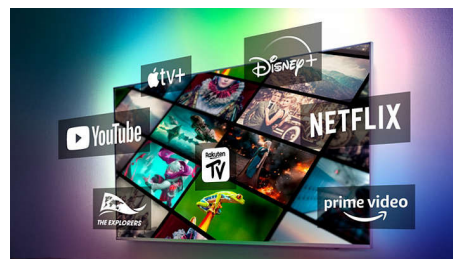

Android TV

Il tuo TV Philips Android ti offre i contenuti che desideri, quando vuoi. Puoi personalizzare la schermata principale per visualizzare le tue app preferite, semplificando la riproduzione in streaming dei film e dei programmi che ami, oppure riprenderli da dove hai lasciato.