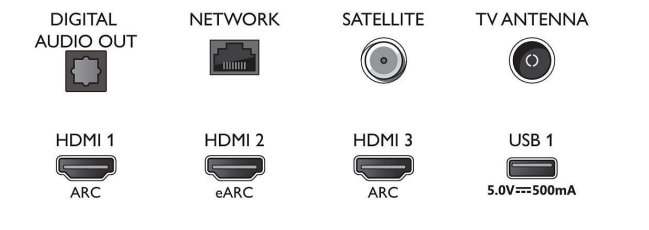

Applicazioni multimediali

- Formati di riproduzione dei video: Contenitori: AVI, MKV, H264/MPEG-4 AVC, MPEG-1, MPEG-2, MPEG-4, VP9, HEVC (H.265), AV1
- Formati di riproduzione della musica: AAC, MP3, WAV, WMA (v2 fino a v9.2), WMA-PRO (v9 e v10), FLAC
- Supporto formati sottotitoli: .SRT, .SUB, .TXT, .SMI, .ASS, .SSA
- Formati di riproduzione delle immagini: JPEG, BMP, GIF, PNG, Foto 360, HEIF

Elaborazione

- Potenza di elaborazione: Quad Core

Audio

- Potenza in uscita (RMS): 20 W
- Configurazione degli altoparlanti: 2 altoparlanti full range da 10 W
- Funzioni audio avanzate: Dolby Atmos, A.I. Sound, Dialoghi chiari, Modalità notte, A.I. EQ, Ottimizzazione dei bassi Dolby, Regolazione del volume Dolby, DTS Play-Fi, Mimi Sound Personalization, Calibrazione della stanza

Connections

Side

Bottom

Android TV LED UHD 4K

TV Ambientato su 3 lati Supporta i principali formati HDR, Processore P5 Perfect Picture, TV Android da 108 cm (43")

Specifiche

Connettività

- Numero di collegamenti HDMI: 4
- Funzioni HDMI: 4K, Audio Return Channel
- EasyLink (HDMI-CEC): Pass-through telecomando, Controllo audio del sistema, Standby del sistema, Riproduzione One Touch
- Numero di USB: 2
- Connessione wireless: Wi-Fi 802.11ac, 2x2, Dual band, Bluetooth 5.0
- Altri collegamenti: Collegamento satellitare, Interfaccia standard Plus (CI+), Uscita audio digitale (ottica), Ethernet-LAN RJ-45, Uscita cuffia, Connettore di servizio
- HDCP 2.3: Sì su tutti gli HDMI
- HDMI ARC: Sì per tutte le porte
- Funzionalità HDMI 2.1: eARC su HDMI 2, eARC/VRR/ ALLM supportati