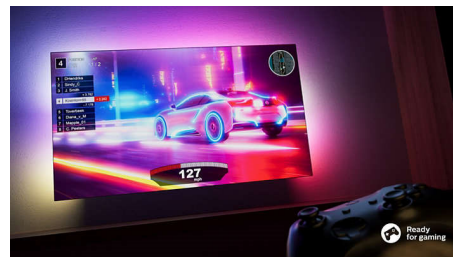

Design sottile e accattivante

Cerchi un televisore da posizionare nella tua stanza? Lo schermo praticamente privo di cornice di questo smart TV 4K si abbina a qualsiasi arredo e, grazie ai piedini geometrici, lo schermo sembra fluttuare. Inoltre, le nostre confezioni e gli inserti sono realizzati in carta e cartone riciclati.

Compatibile con DTS Play-Fi

Il sistema home wireless Philips, dotato di tecnologia DTS Play-Fi, consente di collegare in pochi secondi la soundbar e gli altoparlanti wireless compatibili in tutta la casa. Ascolta i film in cucina e riproduci la tua musica

43PUS8507/12

ovunque. Puoi anche creare un sistema Home Theater con audio surround utilizzando il televisore Philips come altoparlante centrale.

Pronto per giocare

Il tuo TV Philips è perfetto per il gaming. Quando accendi la console, il televisore passa automaticamente a un'impostazione a latenza ultra bassa per offrire un'azione di gioco veloce e reattiva e una grafica incredibilmente fluida. Sono supportati HDMI 2.1 e VRR e la modalità di gioco Ambilight porta l'emozione del gioco direttamente nella tua stanza.