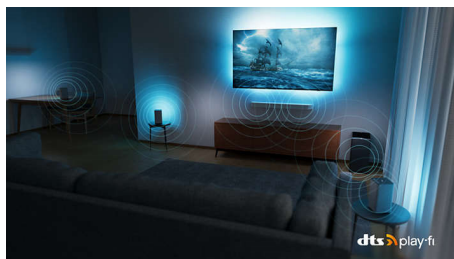

Compatibile con DTS Play-Fi

Il sistema home wireless Philips, dotato di tecnologia DTS Play-Fi, consente di collegare in pochi secondi la soundbar e gli altoparlanti wireless compatibili in tutta la casa. Ascolta i film in cucina e riproduci la tua musica

43PUS8507/12

ovunque. Puoi anche creare un sistema Home Theater con audio surround utilizzando il televisore Philips come altoparlante centrale.