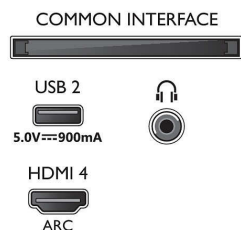

Elaborazione

- Potenza di elaborazione: Quad Core

Audio

- Potenza in uscita (RMS): 20 W
- Configurazione degli altoparlanti: 2 altoparlanti full range da 10 W
- Funzioni audio avanzate: Dolby Atmos, A.I. Sound, Dialoghi chiari, Modalità notte, A.I. EQ, Ottimizzazione dei bassi Dolby, Regolazione del volume Dolby, DTS Play-Fi, Mimi Sound Personalization, Calibrazione della stanza

Connections

Side

Bottom

Android TV LED UHD 4K

TV Ambientato su 3 lati Supporta i principali formati HDR, Processore P5 Perfect Picture, TV Android da 108 cm (43")

Specifiche

Connettività

- Numero di collegamenti HDMI: 4
- Funzioni HDMI: 4K, Audio Return Channel
- EasyLink (HDMI-CEC): Pass-through telecomando, Controllo audio del sistema, Standby del sistema, Riproduzione One Touch
- Numero di USB: 2
- Connessione wireless: Wi-Fi 802.11ac, 2x2, Dual band, Bluetooth 5.0
- Altri collegamenti: Collegamento satellitare, Interfaccia standard Plus (CI+), Uscita audio digitale (ottica), Ethernet-LAN RJ-45, Uscita cuffia, Connettore di servizio
- HDCP 2.3: Sì su tutti gli HDMI
- HDMI ARC: Sì per tutte le porte
- Funzionalità HDMI 2.1: eARC su HDMI 2, eARC/VRR/ ALLM supportati