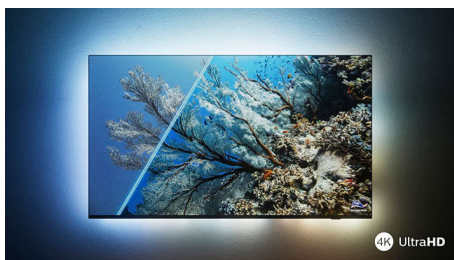

PHILIPS

Android TV LED UHD 4K

TV Ambilight su 3 lati Supporta i principali formati HDR, Processore P5 Perfect Picture, TV Android da 108 cm (43")

In evidenza

La magia di Ambilight.

Grazie a Philips Ambilight, la brillante esperienza di visione con un televisore Philips diventa ancora più coinvolgente! Il sistema di illuminazione a LED sui bordi del televisore si illumina e cambia colore in perfetta sincronia con i colori dell'azione sullo schermo o con la tua musica. È così coinvolgente che non potrai più farne a meno!

Immagini HDR vivaci

Desideri goderti immagini perfette per ogni scena? Il tuo televisore Philips 4K UHD è compatibile con tutti i principali formati HDR, per immagini nitide e brillanti. Vedrai ogni dettaglio, anche nelle aree chiare e scure.