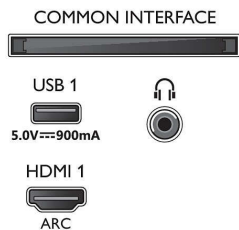

Smart TV -ominaisuudet

- Käyttäjien vuorovaikutus: SimplyShare
- Vuorovaikutteinen televisio: HbbTV
- Ohjelma: TV-ohjelman pysäytystoiminto, USB-tallennus*
- Helppo asennus: Havaitsee Philips-laitteet automaattisesti, Ohjattu laitteiden liittäminen, Ohjattu verkkoasennus, Ohjattu asetustoiminto
- Helppökäyttöinen: One-stop Smart Menu -painike,

43PUS8505/12

Kuvaruutukäyttöopas

- Päivitettävä ohjelmisto: Ohjattu ohjelmiston automaattipäivitys, Päivitettävä ohjelmisto USB:n kautta, Online-laiteohjelmapäivitys
- Näyttöformaatin säätö: Vakio – koko näyttö, Sovita näyttöön, Lisäsäädöt – siirto, Zoomaus, venytys, Laajakuva
- Kaukosäädin: ja äänikomennot
- Ääniavustaja*: Google Assistant vakiovarusteena, Kaukosäädin ja mikrofonit, Alexa-yhteensopiva

Multimediasovellukset

- Toistettavat videotiedostot: Säiliötiedostomuodot: AVI, MKV, H264/MPEG-4 AVC, MPEG-1, MPEG-2, MPEG-4, WMV9/VC1, VP9, HEVC (H.265)
- Toistettavat musiikkitiedostot: AAC, MP3, WAV, WMA (v2–v9.2), WMA-PRO (v9 ja v10)
- Tekstitysmuodon tuki: .SRT, .SUB, .TXT, .SMI
- Toistettavat kuvatiedostot: JPEG, BMP, GIF, PNG, 360-valokuva, HEIF

Käsittely

- Käsittelyteho: Quad Core

Ääni

- Lähtöteho (RMS): 20 W

Connections

Side