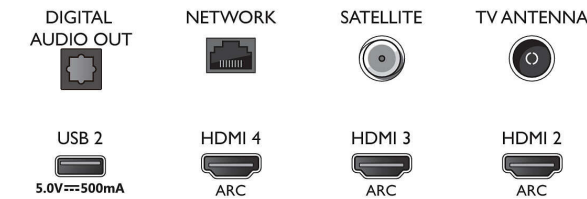

Käsittely

- Käsittelyteho: Quad Core

Ääni

- Lähtöteho (RMS): 20 W

Connections

Side

Bottom

4K UHD LED Android TV

108 cm (43") Ambilight TV Tukee keskeisiä HDR-muotoja, P5 Perfect -kuvajärjestelmä, Android TV / AI-ääni-ohjaus

43PUS8505/12

Tekniset tiedot

- Kaiutinkoonpano: 2 x 10 W:n koko äänialueen kaiutinta
- Äänenparannus: Automaattinen äänivoimakkuuden säätö, Dolby Atmos, 5-kaistainen taajuuskorjain, Tekoälyllä luotu ääni, Bassotehostus, Selkeä puhe, Yökuuntelutila