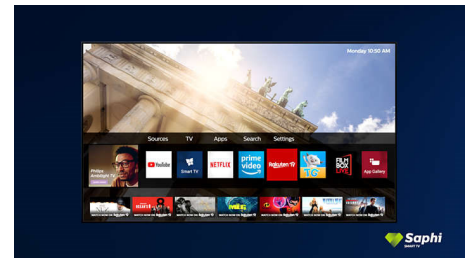

TV SAPHI Collection

TV Philips Collection. Netflix, Prime Video e molto altro.

Supporto con piedistallo a T

Sottile cornice della barra a T con finiture metalliche satinata