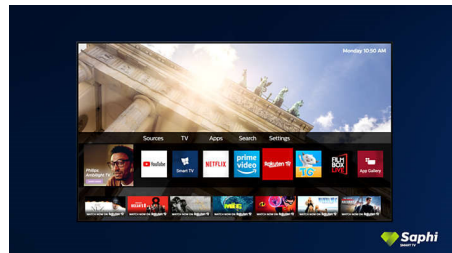

### Smart TV Saphi

SAPHI è un sistema operativo rapido e intuitivo che rende l'utilizzo del tuo Smart TV Philips davvero piacevole. Goditi la straordinaria qualità delle immagini e l'accesso con un solo tasto a un menu a icone intuitivo. Gestisci facilmente il tuo televisore e accedi rapidamente alle app popolari per Smart TV Philips, tra cui YouTube, Netflix e altro ancora.