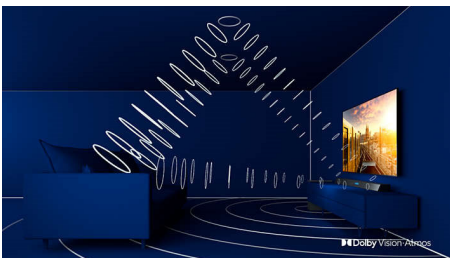

Dolby Vision e Dolby Atmos

Eccellente supporto per audio e formati video Dolby significa che i contenuti HDR che guardi

saranno estremamente realistici. Che si tratti dell'ultima serie da guardare in streaming o un Blu-Ray disc, potrai vedere contrasto, luminosità e colori proprio come se ti trovassi nella mente del regista. Inoltre, l'audio sarà ampio, chiaro, pieno di dettagli e profondo.