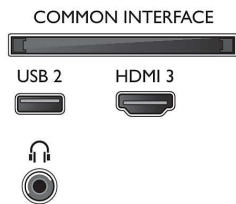

Applicazioni multimediali

- Formati di riproduzione dei video: Contenitori:

- AVI, MKV, H264/MPEG-4 AVC, MPEG-1, MPEG-2, MPEG-4, WMV9/VC1, HEVC (H.265), VP9
- Formati di riproduzione della musica: AAC, MP3, WAV, WMA (v2 fino a v9.2), WMA-PRO (v9 e v10)
- Supporto formati sottotitoli: .SML, .SRT, .SUB, .TXT, .ASS
- Formati di riproduzione delle immagini: JPEG, BMP, GIF, PNG, Foto 360, HEIF

Elaborazione

- Potenza di elaborazione: Quad Core

Audio

- Potenza in uscita (RMS): 20 W
- Configurazione degli altoparlanti: 2 altoparlanti full range da 10 W
- Funzioni audio avanzate: Regolazione automatica volume, Equalizzatore a 5 bande, A.I. Sound, Bassi migliorati, Dialoghi chiari, Dolby Atmos

Connettività

- Numero di collegamenti HDMI: 3
- Funzioni HDMI: Audio Return Channel, 4K
- Numero di componenti in ingresso (YPbPr): 1
- EasyLink (HDMI-CEC): Pass-through telecomando, Controllo audio del sistema, Standby del sistema,

Connections

Side