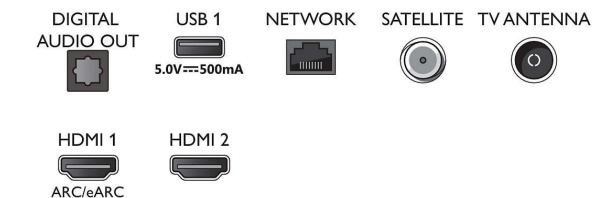

Mitat

- Laitteen leveys: 1447,5 mm
- Laitteen korkeus: 837,3 mm
- Laitteen syvyys: 88,0 mm
- Laitteen paino: 20,5 kg
- Laitteen leveys (jalustan kanssa): 1447,5 mm
- Laitteen korkeus (jalustan kanssa): 865,1 mm
- Laitteen syvyys (jalustan kanssa): 289,9 mm
- Tuotteen paino (+jalusta): 20,7 kg
- Laatikon leveys: 1600,0 mm
- Laatikon korkeus: 995,0 mm
- Laatikon syvyys: 170,0 mm
- Paino pakattuna: 26,1 kg
- Telineen leveys: 810,0 mm
- Jalustan korkeus: 28,0 mm
- Telineen syvyys: 289,3 mm
- Kahden jalustan välimatka: 810,0 mm
- Jalustan korkeus TV:n alareunaan: 28,0 mm
- Sopii seinätelineeseen: 200 x 200 mm

Connections

Side

Bottom

Julkaisupäivä 2023-08-06

Versio: 4.1.1

EAN: 87 18863 03399 9

© 2023 Koninklijke Philips N.V.
Kaikki oikeudet pidätetään.

Tiedot voivat muuttua ilman erillistä ilmoitusta.
Tavaramerkit ovat Koninklijke Philips N.V:n tai omistajiensa omaisuutta.