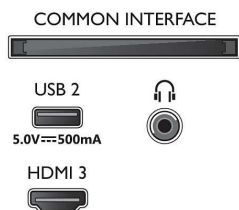

Virta

- Verkkovirta: Vaihtovirta: 220–240 V, 50/60 Hz
- Virrankulutus valmiustilassa: $0,3\text{ W}$
- Virransäätöominaisuudet: Automaattinen virrankatkaisujastin, Kuvanmykistys (radio), Eco-tila, Valosensori
- Virrankulutus laitteen ollessa sammutettuna: n/a

Lisätarvikkeet

- Mukana tulevat lisätarvikkeet: Kaukosäädin, 2 AAA-paristoa, Virtajohto, Pikaopas, Laki- ja turvallisuuseseite, Pöytäjalusta

65PUS7657/12

Muotoilu

- Television värit: Hopeanväriäinen reunus
- Jalustamalli: Hopeanväriset tuet

Mitat

- Laitteen leveys: 1447,5 mm
- Laitteen korkeus: 837,3 mm
- Laitteen syvyys: 88,0 mm
- Laitteen paino: 20,5 kg
- Laitteen leveys (jalustan kanssa): 1447,5 mm
- Laitteen korkeus (jalustan kanssa): 865,1 mm
- Laitteen syvyys (jalustan kanssa): 289,9 mm
- Tuotteen paino (+jalusta): 20,7 kg
- Laatikon leveys: 1600,0 mm
- Laatikon korkeus: 995,0 mm
- Laatikon syvyys: 170,0 mm
- Paino pakattuna: 26,1 kg
- Telineen leveys: 810,0 mm
- Jalustan korkeus: 28,0 mm
- Telineen syvyys: 289,3 mm
- Kahden jalustan välimatka: 810,0 mm
- Jalustan korkeus TV:n alareunaan: 28,0 mm
- Sopii seinätelineeseen: 200 x 200 mm

Connections

Side