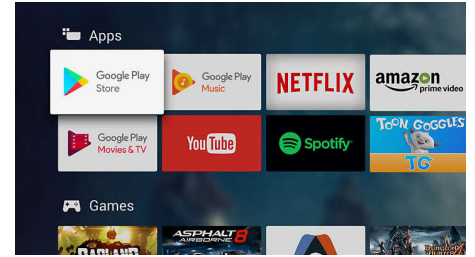

Τηλεοπτικό περιεχόμενο

Αναβαθμίστε την ψυχαγωγία σας με το Google Play Store και τη συλλογή εφαρμογών της Philips. Απολαύστε άπειρες ταινίες, τηλεόραση, μουσική, εφαρμογές και παιχνίδια online. Ακόμη περισσότερο περιεχόμενο για να αγαπήσετε.