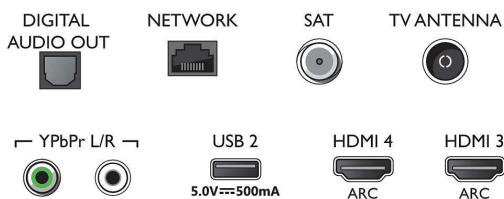

Δέκτης/Λήψη/Μετάδοση

- Ψηφιακή τηλεόραση: DVB-T/T2/T2-HD/C/S/S2
- Αναπαραγωγή βίντεο: NTSC, PAL, SECAM
- Υποστήριξη MPEG: MPEG2, MPEG4
- Οδηγός τηλεοπτικού προγράμματος*: Electronic

Connections

Side

Bottom