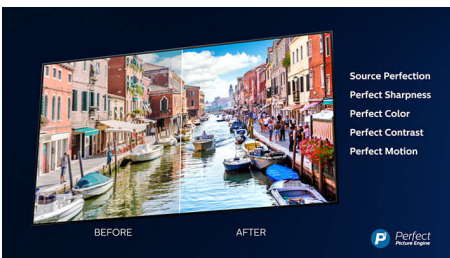

P5 Perfect Picture Engine

Το σύστημα P5 της Philips προσφέρει εικόνες τόσο εκπληκτικές όσο και το περιεχόμενο που αγαπάτε. Οι λεπτομέρειες έχουν σαφώς μεγαλύτερο βάθος. Τα χρώματα είναι ζωντανά, ενώ οι τόνοι του δέρματος είναι πιο φυσικοί. Η αντίθεση είναι τόσο ευκρινής, που θα νιώθετε κάθε λεπτομέρεια. Η κίνηση είναι εξαιρετικά ομαλή.