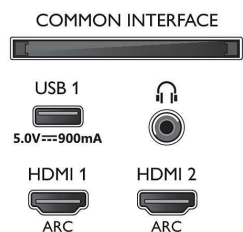

Προδιαγραφές

Ambilight

- Χαρακτηριστικά Ambilight: Ενσωματωμένο Ambilight+Hue, Ambilight για μουσική, Λειτουργία παιχνιδιού, Ανάλογα με το χρώμα του τοίχου, Λειτουργία Lounge
- Έκδοση Ambilight: 3 πλευρών

Εικόνα/Οθόνη

- Αναλογία Εικόνας: 16:9
- Μήκος διαγωνίου οθόνης (ίντσες): 58 ίντσες
- Μήκος διαγωνίου οθόνης (μετρικό): 146 εκ.

- Οθόνη: 4K Ultra HD LED
- Ανάλυση οθόνης: 3840 x 2160
- Picture Engine: P5 Perfect Picture Engine
- Βελτίωση εικόνας: Ultra Resolution, Micro Dimming Pro, 1700 PPI, HDR10+
- Μήκος διαγωνίου οθόνης (ίντσες): 58 ίντσες

Υποστηριζόμενη ανάλυση οθόνης

- Είσοδοι υπολογιστή σε όλες τις θύρες HDMI: Με υποστήριξη HDR, HDR10/ HLG, έως 4K UHD,

- 3840 x 2160, στα 60Hz
- Είσοδοι βίντεο σε όλες τις θύρες HDMI: έως 4K UHD 3840 x 2160 στα 60Hz, Υποστήριξη HDR, HDR10/HLG (Hybrid Log Gamma), HDR10+/Dolby Vision

Δέκτης/Λήψη/Μετάδοση

- Ψηφιακή τηλεόραση: DVB-T/T2/T2-HD/C/S/S2
- Αναπαραγωγή βίντεο: NTSC, PAL, SECAM
- Υποστήριξη MPEG: MPEG2, MPEG4
- Οδηγός τηλεοπτικού προγράμματος*: Electronic

Connections

Side