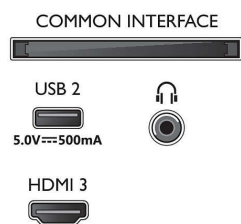

Specifikace

Ambilight

- Funkce Ambilight: Funkce přizpůsobení barvě stěn, Režim Lounge, Herní režim, Hudba s funkcí Ambilight, AmbiSleep, Vestavěná funkce Ambilight
- Verze Ambilight: třístranný

Obraz/displej

- Úhlopříčka obrazovky (palce): 75 palců
- Úhlopříčka obrazovky (metrická): 189 cm
- Displej: 4K Ultra HD LED
- Rozlišení panelu: 3840 x 2160
- Nativní obnovovací frekvence: 60 Hz

- Systém obrazu: Pixel Precise Ultra HD
- Vylepšení obrazu: HDR10, HLG (Hybrid Log Gamma), Kompatibilní s technologií HDR10+, Dolby Vision, Natural Motion

Rozlišení vstupu displeje:

- Rozlišení – obnovovací frekvence: 576p – 50 Hz, 640 x 480 – 60 Hz, 720p – 50 Hz, 60 Hz, 1920 x 1080p – 24 Hz, 25 Hz, 30 Hz, 50 Hz, 60 Hz, 2560 x 1440 – 60 Hz, 3840 x 2160p – 24 Hz, 25 Hz, 30 Hz, 50 Hz, 60 Hz

Tuner/příjem/vysílání

- Digitální příjem: DVB-T/T2/T2@HEVC/C/S/S2
- Průvodce televizními programy*: Průvodce EPG na 8 dnů
- Indikace úrovně signálu
- Teletext: Teletext s pamětí 1 000 stránek
- Podpora HEVC

Smart TV

- OS: Smart TV s vylepšeným operačním systémem

Connections

Side