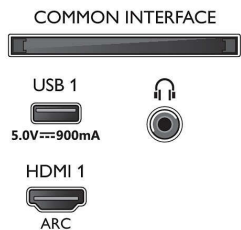

Käsittely

- Käsittelyteho: Quad Core

Ääni

- Lähtöteho (RMS): 20 W

Connections

Side

Bottom

4K UHD LED Android TV

146 cm (58") Ambilight TV Tukee keskeisiä HDR-muotoja, P5 Perfect -kuvajärjestelmä, Android TV / AI-ääni-ohjaus

58PUS8505/12

Tekniset tiedot

- Kaiutinkoonpano: 2 x 10 W:n koko äänialueen kaiutinta
- Äänenparannus: Automaattinen äänivoimakkuuden säätö, Dolby Atmos, 5-kaistainen taajuuskorjain, Tekoälyllä luotu ääni, Bassotehostus, Selkeä puhe, Yökuuntelutila