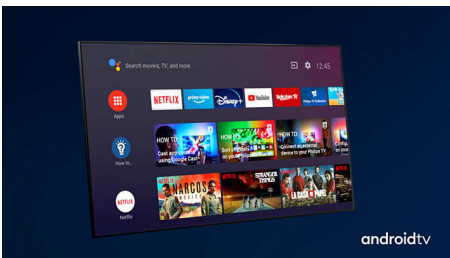

Android TV.

Muokkaa Philips Android TV mieleiseksesi. Voit huoletta käyttää Amazonia ja YouTubea

tällä viikolla ja Rakuten TV:tä ja Netflixiä seuraavalla viikolla. Selkeässä, intuitiivisessa käyttöliittymässä suosikkisällön voi nostaa etualalle. Voit jatkaa sarjan seuraamista siitä, mihin jäit, tai tutustua uusiin elokuvajulkaisuihin.