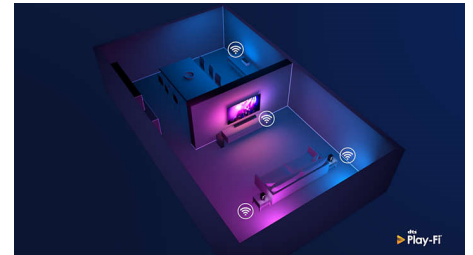

DTS Play-Fi

Philips-televisio DTS Play-Fi -toiminnolla voit yhdistää television yhteensopiviin kaiuttimiin missä tahansa huoneessa. Onko keittiössä langattomat kaiuttimet? Voit kuunnella elokuvaa, kun teet välipalaa, tai seurata urheiluselostusta, kun haet juotavaa.