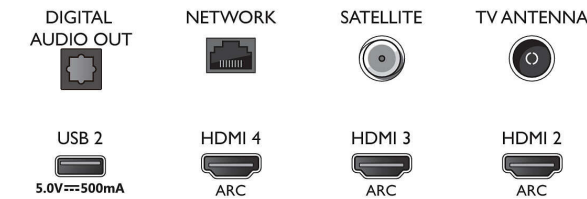

Käsittely

- Käsittelyteho: Quad Core

Ääni

- Lähtöteho (RMS): 20 W

Connections

Side

Bottom

4K UHD LED Android TV

146 cm (58") Ambilight TV Tukee keskeisiä HDR-muotoja, P5 Perfect -kuvajärjestelmä, Android TV / AI-ääni-ohjaus

58PUS8505/12

Tekniset tiedot

- Kaiutinkoonpano: 2 x 10 W:n koko äänialueen kaiutinta
- Äänenparannus: Automaattinen äänivoimakkuuden säätö, Dolby Atmos, 5-kaistainen taajuuskorjain, Tekoälyllä luotu ääni, Bassotehostus, Selkeä puhe, Yökuuntelutila