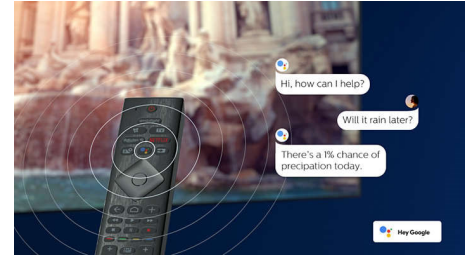

4K UHD HDR

Philips 4K UHD -TV:si tukee kaikkia keskeisiä HDR-muotoja, esimerkiksi HDR10+ ja Dolby Vision. Olipa kyse suosikkisarjasta tai uusimmasta videopelistä, varjot näkyvät syvemmin, kirkkaat pinnat loistavat ja värit näkyvät todellisina.

Ääniaavustaja

Ohjaa äänelläsi Philips Android TV:n palveluita, kuten pelejä ja Netflix-toistoa sekä sisältöjen ja sovelluksien hakua Google Play Kaupasta. Voit käyttää ääniohjausta myös Google Assistant -yhteensopivien laitteiden hallintaan, kuten valaistuksen himmentämiseen tai asunnon lämmityksen säätämiseen. Kaikki tämä omalta kotisohvaltasi. Sinun ei enää tarvitse etsiä kaukosäädintä. Voit nyt ohjata Philips Smart TV:tä äänelläsi Alexa-yhteensopivilla laitteilla, kuten Amazon Echolla. Voit avata TV:n, vaihtaa kanavaa tai käyttää pelikonsolia Alexan avulla.