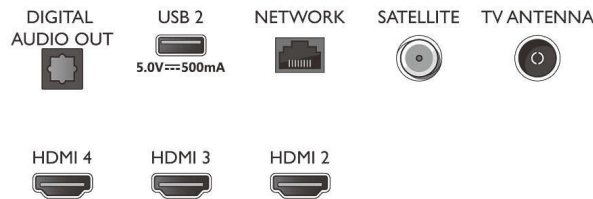

50PUS7956/12

- koko näyttö, Sovita näyttöön, Zoomaus, venytys, Laajakuva
- Ääniaivastaja*: Google Assistant -valmius*

Multimediasovellukset

- Toistettavat videotiedostot: Säiliötiedostomuodot: AVI, MKV, H264/MPEG-4 AVC, MPEG-1, MPEG-2, MPEG-4, HEVC (H.265), VP9, AV1
- Toistettavat musiikkitiedostot: AAC, MP3, WAV, WMA (v2–v9.2), WMA-PRO (v9 ja v10)
- Tekstitysmuodon tuki: .SML, .SRT, .SUB, .TXT, .ASS, .SSA
- Toistettavat kuvatiedostot: JPEG, BMP, GIF, PNG, HEIF

Käsittely

- Käsittelyteho: Quad Core

Ääni

- Lähtöteho (RMS): 20 W
- Kaiutinkokoonpano: 2 x 10 W:n koko äänialueen kaiutinta
- Äänenparannus: 5-kaistainen taajuuskorjain, Selkeä puhe, Dolby Atmos, Automaattinen äänenvoimakkuuden säätö, Dolby-bassovahvistus

Connections

Side

Bottom

4K UHD Android TV

Ambilight kolmella sivulla Tukee keskeisiä HDR-muotoja, Dolby Vision ja Dolby Atmos, 126 cm (50") Android TV

Tekniset tiedot

Liitännät

- HDMI-liitäntöjen määrä: 4
- HDMI-ominaisuudet: ARC (Audio Return Channel), 4K
- EasyLink (HDMI-CEC): Kaukosäätimen infrapunalähtäjä, Järjestelmän äänensäätö, Järjestelmän valmiustila, Toisto yhdellä painikkeella
- USB-liitäntöjen lukumäärä: 2
- Langaton yhteys: Wi-Fi 802.11n, 2x2, kaksoiskaista, Bluetooth 5.0
- Muut liitännät: Satelliittiliitin, Common Interface Plus (CI+), Digitaalinen äänilähtö (optinen), Ethernet-LAN RJ-45, Kuulokelähtö, Palveluliitäntä
- HDCP 2.3: Kaikissa HDMI-liitännöissä
- HDMI ARC: Kyllä, HDMI1