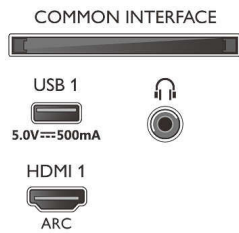

Käsittely

- Käsittelyteho: Quad Core

Ääni

- Lähtöteho (RMS): 20 W
- Kaiutinkokoonpano: 2 x 10 W:n koko äänialueen kaiutinta
- Äänenparannus: 5-kaistainen taajuuskorjain, Selkeä puhe, Dolby Atmos, Automaattinen äänenvoimakkuuden säätö, Dolby-bassovahvistus

Connections

Side

Bottom

4K UHD Android TV

Ambilight kolmella sivulla Tukee keskeisiä HDR-muotoja, Dolby Vision ja Dolby Atmos, 126 cm (50") Android TV

Tekniset tiedot

Liitännät

- HDMI-liitäntöjen määrä: 4
- HDMI-ominaisuudet: ARC (Audio Return Channel), 4K
- EasyLink (HDMI-CEC): Kaukosäätimen infrapunalähtäjä, Järjestelmän äänensäätö, Järjestelmän valmiustila, Toisto yhdellä painikkeella
- USB-liitäntöjen lukumäärä: 2
- Langaton yhteys: Wi-Fi 802.11n, 2x2, kaksoiskaista, Bluetooth 5.0
- Muut liitännät: Satelliittiliitin, Common Interface Plus (CI+), Digitaalinen äänilähtö (optinen), Ethernet-LAN RJ-45, Kuulokelähtö, Palveluliitäntä
- HDCP 2.3: Kaikissa HDMI-liitännöissä
- HDMI ARC: Kyllä, HDMI1