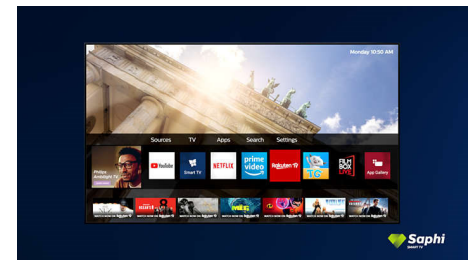

SAPHI TV Collection

Philips TV Collection. Netflix, Prime Video ja monia muita.

Muotoiltu ja tukeva jalusta.

Ohut hopeinen reunus. Tukeva jalusta.