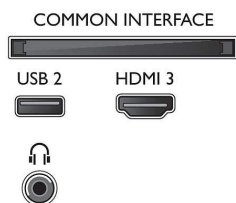

Virta

- Verkkovirta: Vaihtovirta: 220–240 V, 50/60 Hz
- Ympäristön lämpötila: 5–35 °C
- Virrankulutus valmiustilassa: $0,3\text{ W}$
- Energiatehokkuusluokka: A+
- EU:n energiatehokkuusmerkintä: 98 W
- Virransäätöominaisuudet: Automaattinen virrankatkaisuaistin, Kuvannäkytyksen säätö (radio)
- Virrankulutus laitteen ollessa sammutettuna: n/a
- Vuosittainen energiankulutus: 144 kWh
- Onko laitteessa lyijyä: Kyllä*
- Elohopeasisältö: 0 mg

Lisätarvikkeet

- Mukana tulevat lisätarvikkeet: Kaukosäädin, 2 AAA-paristoa, Virtajohto, Pikaopas, Laki- ja turvallisuusseite, Pöytäjalusta

Väri ja pintaviimeistely

- TV:n etupaneeli: Hopeanvärinen

Mitat

- Laitteen leveys: 1463,9 mm
- Laitteen korkeus: 848,6 mm
- Laitteen syvyys: 90,7 mm
- Laitteen paino: 20,8 kg
- Laitteen leveys (jalustan kanssa): 1463,9 mm
- Laitteen korkeus (jalustan kanssa): 866,9 mm
- Laitteen syvyys (jalustan kanssa): 300,0 mm
- Tuotteen paino (+jalusta): 21,1 kg
- Laatikon leveys: 1600 mm
- Laatikon korkeus: 995,0 mm
- Laatikon syvyys: 174,0 mm
- Paino pakattuuna: 30,3 kg
- Telineen leveys: 765,0 mm
- Jalustan korkeus: 18,3 mm
- Telineen syvyys: 300,0 mm
- Sopii seinätelineeseen: 400 x 300 mm

Connections

Side