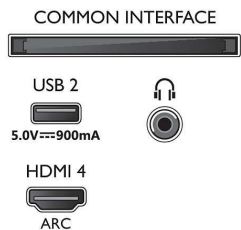

Обработка

- Мощност за обработка: Quad Core

Звук

- Изходна мощност (RMS): 20 W
- Конфигурация на високоговорител: 2 x 10 W

Connections

Side

Bottom

4K UHD LED Android TV