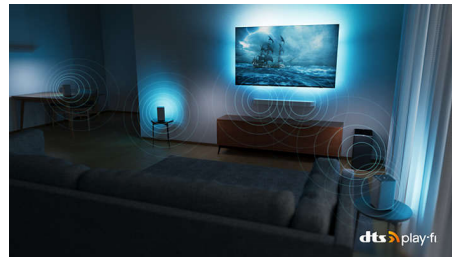

Съвместимост с DTS Play-Fi

Безжичната домашна система Philips, захранвана от DTS Play-Fi, ви позволява да се свържете със съвместими тонколони и безжични високоговорители в дома си за секунди. Слушайте филми в кухнята. Възпроизвеждайте музика навсякъде. Можете дори да създадете система за домашно кино със сурънд звук, като използвате вашия телевизор Philips като централен високоговорител.