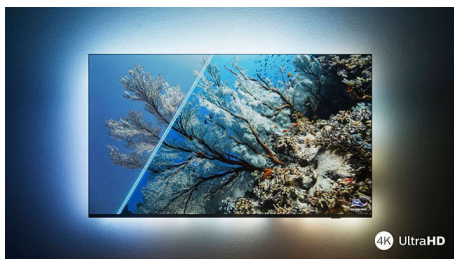

Жива HDR картина

Искате ли да се насладите на перфектна картина за всяка сцена? Вашият телевизор Philips 4K UHD е съвместим с всички основни HDR формати, което означава, че получавате превъзходни, резки изображения. Ще виждате всеки детайл дори в тъмни и светли зони.