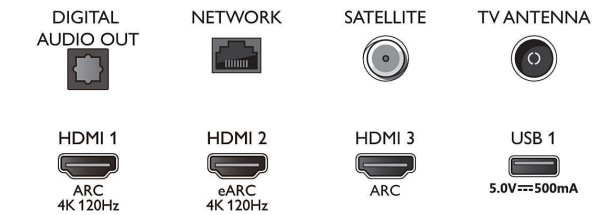

Обработка

- Мощност за обработка: Quad Core

Звук

- Изходна мощност (RMS): 20 W
- Конфигурация на високоговорител: 2 x 10 W

Connections

Side

Bottom

4K UHD LED Android TV