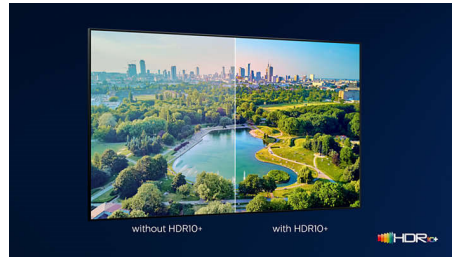

Voornaamste HDR-indelingen ondersteund

Een Philips 4K UHD OLED-TV is compatibel met alle gangbare HDR-indelingen, waaronder HDR10+ en Dolby Vision. Of u nu een populaire serie bekijkt of de nieuwste videogame speelt: schaduwen zijn dieper, heldere oppervlakken stralen en kleuren zijn levensecht. Bewegingen zijn ongelooflijk vloeiend.