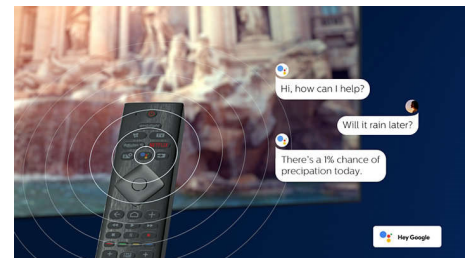

Ontwerp

Afstandsbediening met achterzijde van Muirhead-leer en toetsen met achtergrondverlichting.

Android TV

Uw Philips Android TV biedt u de content die u wilt, wanneer u maar wilt. U kunt het startscherm aanpassen zodat het uw favoriete apps weergeeft. Zo kunt u eenvoudig uw lievelingsfilms en -programma's bekijken of verdergaan waar u was gebleven.

Spraakassistent

Bedien uw Philips Android TV met uw stem. Wilt u gamen, Netflix kijken of content en apps zoeken in de Google Play Store? Vraag het uw televisie. U kunt ook alle met Google Assistant compatibele Smart Home-apparaten met uw stem bedienen. Dim bijvoorbeeld de lampen tijdens een filmavondje of stel de thermostaat in, zonder op te staan. U hoeft nooit meer op zoek naar de afstandsbediening. U kunt nu uw Philips Smart TV bedienen met uw stem via apparaten die compatibel zijn met Alexa, zoals Amazon Echo. Zet uw TV aan, kies een andere zender, schakel naar uw gameconsole en veel meer met Alexa.