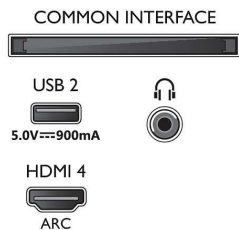

Android TV

- Besturingssysteem: Android TV™ 11 (R)
- Vooraf geïnstalleerde apps: Google Play Movies*, Google Search, YouTube, Netflix, BBC iPlayer, Spotify, Amazon Prime Video, Disney+, Fitness-app, Apple TV, YouTube Music
- Geheugen (flash): 16 GB*
- Gaming cloud: Geforce Now, Stadia

Smart TV-functies

- Interactieve TV: HbbTV
- Programmeren: TV pauzeren, Opnemen via USB*
- Afstandsbediening: met spraak
- Spraakassistent*: Google Assistant ingebouwd, Afstandsbediening met microfoon., Werkt met Alexa

Multimediatoepassingen

- Videoweergaveformaten: Containers: AVI, MKV, H264/MPEG-4 AVC, MPEG-1, MPEG-2, MPEG-4, VP9, HEVC (H.265), AV1
- Muziekweergaveformaten: AAC, MP3, WAV, WMA (versie 2 tot versie 9.2), WMA-PRO (v9 en v10), FLAC
- Ondersteunde ondertitelindelingen: .SRT, .SUB, .TXT, .SML, .ASS, .SSA
- Beeldweergaveformaten: JPEG, BMP, GIF, PNG, 360 foto, HEIF

Bezig met verwerken

- Verwerkingskracht: Quad Core

Geluid

- Uitgangsvermogen (RMS): 20W
- Luidsprekerconfiguratie: 2x 10 W luidspreker met volledig bereik
- Geluidsverbetering: A.I.-geluid, Helder klinkende dialogen, Dolby Atmos, Dolby-basversterking, Nachtmodus, Dolby-volumeregelaar, A.I. EQ, DTS Play-Fi, Mimi-geluidspersonalisering, Kamerkalibratie

Connections

Side