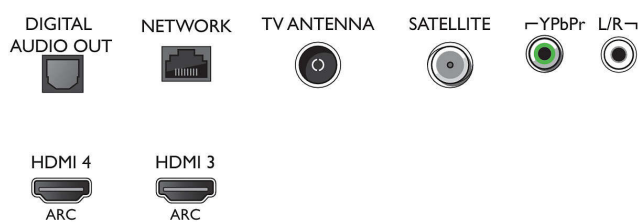

Specificaties

Ambilight

- Ambilight-functies: Geïntegreerde Ambilight en Hue, Ambilight Music, Gamemodus, Past zich aan de muurkleur aan, Lounge-modus
- Ambilight-versie: Tweezijdig

Beeld/scherm

- Beeldformaat: 16:9
- Schermdiagonaal (inch): 55 inch
- Schermdiagonaal (centimeters): 139 cm
- Display: 4K Ultra HD-LED
- Schermresolutie: 3840 x 2160

- Helderheid: 350 cd/m²
- Beeldverbetering: Micro Dimming Pro, Ultra-resolutie, Natural Motion, Pixel Plus Ultra HD, 900 PPI
- Verhouding maximale helderheid: 65 %
- Schermdiagonaal (inch): 55 inch

Ondersteunde beeldschermresolutie

- Computeringangen op HDMI1/2: tot 4K UHD 3840 x 2160 bij 60 Hz
- Computeringangen op HDMI3/4: tot 4K UHD 3840 x 2160 bij 30Hz, tot FHD 1920 x 1080 bij 60

Hz

- Video-ingangen op HDMI1/2: tot 4K UHD 3840 x 2160 bij 60Hz
- Video-ingangen op HDMI3/4: tot FHD 1920 x 1080 bij 60 Hz, tot 4K UHD 3840 x 2160 bij 30Hz

Tuner/ontvangst/transmissie

- Digitale TV: DVB-T/T2/T2-HD/C/S/S2
- Videoweergave: NTSC, PAL, SECAM
- MPEG-ondersteuning: MPEG2, MPEG4
- TV-programmagids*: Elektronische programmagids voor 8 dagen

Connections

Side

Bottom