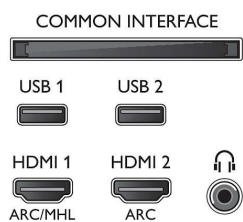

Specificaties

Ambilight

- Ambilight-functies: Geïntegreerde Ambilight en Hue, Ambilight Music, Gamemodus, Past zich aan de muurkleur aan, Lounge-modus
- Ambilight-versie: Tweezijdig

Beeld/scherm

- Beeldformaat: 16:9
- Schermdiagonaal (inch): 55 inch
- Schermdiagonaal (centimeters): 139 cm
- Display: 4K Ultra HD-LED
- Schermresolutie: 3840 x 2160

- Helderheid: 350 cd/m²
- Beeldverbetering: Micro Dimming Pro, Ultra-resolutie, Natural Motion, Pixel Plus Ultra HD, 900 PPI
- Verhouding maximale helderheid: 65 %
- Schermdiagonaal (inch): 55 inch

Ondersteunde beeldschermresolutie

- Computeringangen op HDMI1/2: tot 4K UHD 3840 x 2160 bij 60 Hz
- Computeringangen op HDMI3/4: tot 4K UHD 3840 x 2160 bij 30Hz, tot FHD 1920 x 1080 bij 60

Hz

- Video-ingangen op HDMI1/2: tot 4K UHD 3840 x 2160 bij 60Hz
- Video-ingangen op HDMI3/4: tot FHD 1920 x 1080 bij 60 Hz, tot 4K UHD 3840 x 2160 bij 30Hz

Tuner/ontvangst/transmissie

- Digitale TV: DVB-T/T2/T2-HD/C/S/S2
- Videoweergave: NTSC, PAL, SECAM
- MPEG-ondersteuning: MPEG2, MPEG4
- TV-programmagids*: Elektronische programmagids voor 8 dagen

Connections

Side