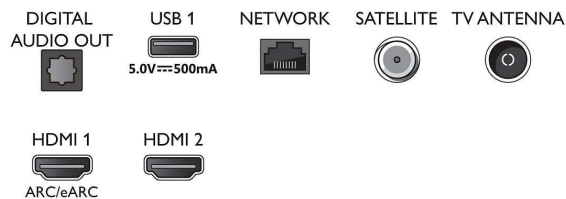

4K UHD LED смарт телевизор

Поддържа всички основни HDR формати Dolby Vision и Dolby Atmos, 164 см (65") SAPHI Smart телевизор, Pixel Precise Ultra HD

Спецификации

Картина/дисплей

- Размер на екрана по диагонал (метрична с-ма): 164 см
- Дисплей: 4K Ultra HD LED
- Разделителна способност на екрана: 3840 x 2160
- Основна скорост на обновяване: 60 Hz
- Блок за обработка на картината: Pixel Precise Ultra HD
- Подобрене на картината: Dolby Vision, HLG (Hybrid Log Gamma), Съвместим с HDR10+
- Размер на екрана по диагонал (инчове): 65 инча

Поддържана разделителна способност на дисплея

- Компютърни входове на всички HDMI: до 4K UHD 3840 x 2160 при 60 Hz, Поддържан HDR, HDR10/HLG
- Видео входове на всички HDMI: до 4K UHD 3840 x 2160 при 60 Hz, Поддържан HDR, HDR10/HLG (Hybrid Log Gamma)

Тuner / Приемане / Предаване

- Цифров телевизор: DVB-T/T2/T2-HD/C/S/S2
- Телевизионен справочник на програмите*: Електронен справочник на програмите за 8 дни
- Индикатор за силата на сигнала

- Телетекст: 1000 страници Hypertext
- HEVC поддръжка

Функции на Smart TV

- Взаимодействие с потребителя: SimplyShare, Дублиране на екрана
- Приложения от Smart TV*: Онлайн видео магазини, Свободен интернет браузър, Телевизия по заявка, YouTube, Netflix TV
- Лесно инсталиране: Автоматично откриване на устройства Philips, Съветник за инсталиране на мрежа, Съветник за помощ при настройки
- Лесна употреба: Универсален бутон Smart Menu (Смарт меню), Екранно ръководство за потребителя
- Възможност за надстройване на фърмуера: Съветник за авт. надстройка на фърмуера, Фърмуер, надстройван през USB, Надстройка на фърмуер онлайн

Мултимедийни приложения