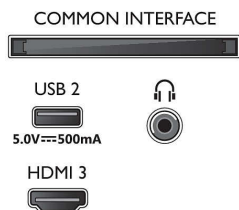

Мултимедийни приложения

- Формати за възпроизвеждане на видеоклипове: Контейнери: AVI, MKV, H264/MPEG-4 AVC, MPEG-1, MPEG-2, MPEG-4, HEVC (H.265), VP9, AV1
- Формати за възпроизвеждане на музика: AAC, MP3, WAV, WMA (v2 до v9.2), WMA-PRO (v9 и

- v10), FLAC
- Поддържани формати на субтитрите: .SMI, .SRT, .SUB, .TXT, .ASS, .SSA
- Формати за възпроизвеждане на изображения: JPEG, BMP, GIF, PNG, Снимки на 360 градуса, HEIF

Обработка

- Мощност за обработка: Двухядрен

Звук

- Изходна мощност (RMS): 20 W
- Конфигурация на високоговорител: 2 x 10 W ширококолентов високоговорител
- Подобрене на звука: Звук от изкуствен интелект, Ясен диалог, Dolby Atmos, Нощен режим, Подобрене на басите от Dolby, A.I. EQ, Изравнител на нивото на звука от Dolby

Възможности за свързване

- Брой HDMI връзки: 3
- HDMI функции: Канал за връщане на аудио, 4K
- EasyLink (HDMI-CEC): Преход на дистанционното управление, Управление на системния звук, Готовност на системата, Изпълнение с едно докосване
- Брой USB портове: 2

Connections

Side