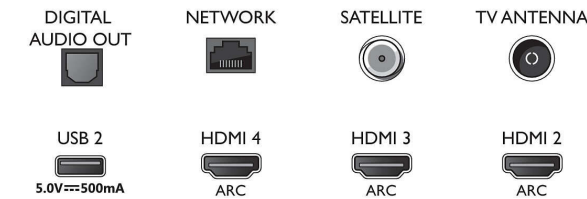

Käsittely

- Käsittelyteho: Quad Core

Ääni

- Lähtöteho (RMS): 20 W

Connections

Side

Bottom

4K UHD LED Android TV