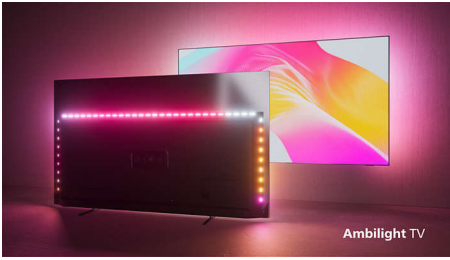

PHILIPS

Τηλεόραση Android 4K UHD LED

Τηλεόραση Ambilight 3 πλευρών Υποστήριξη σημαντικότερων φορμά HDR, Dolby Vision και Dolby Atmos, Τηλεόραση Android 189 εκ. (75")

Χαρακτηριστικά

75PUS8007/12

Philips Ambilight