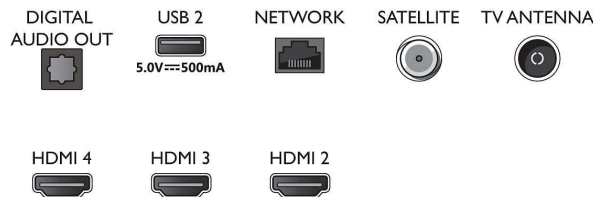

Επεξεργασία

- Ισχύς επεξεργασίας: Τετραπύρηνος επεξεργαστής

Ήχος

- Ισχύς (RMS): 20W
- Διαμόρφωση ηχείων: 2 ηχεία πλήρους εύρους 10 W
- Ενίσχυση ήχου: Καθαροί διάλογοι, Dolby Atmos, Auto Volume Leveler, Ενίσχυση μπάσων Dolby

Συνδεσιμότητα

- Αριθμός συνδέσεων HDMI: 4
- Λειτουργίες HDMI: Κανάλι επιστροφής ήχου, 4K EasyLink (HDMI-CEC): Τηλεχειριστήριο passthrough, Στοιχείο ελέγχου ήχου συστήματος,

Connections

Side

Bottom

Τηλεόραση Android 4K UHD LED

Τηλεόραση Ambilight 3 πλευρών Υποστηρίζει σημαντικότερων φορμά HDR, Dolby Vision και Dolby Atmos, Τηλεόραση Android 189 εκ. (75")

Προδιαγραφές

Αναμονή συστήματος, Αναπαραγωγή με ένα πάτημα

- Αριθμός USB: 2
- Ασύρματη σύνδεση: Wi-Fi 802.11n, 2x2, διπλή ζώνη, Bluetooth 5.0
- Άλλες συνδέσεις: Δορυφορική υποδοχή, Λειτουργία Common Interface Plus (CI+), Ψηφιακή έξοδος ήχου (οπτική), Ethernet-LAN RJ-45, Έξοδος ακουστικών, Υποδοχή σύνδεσης για υπηρεσία
- HDCP 2.3: Ναι σε όλα τα HDMI
- HDMI ARC: Ναι σε HDMI1