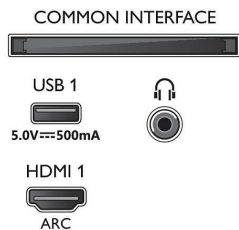

Επεξεργασία

- Ισχύς επεξεργασίας: Τετραπύρηνος επεξεργαστής

Ήχος

- Ισχύς (RMS): 20W
- Διαμόρφωση ηχείων: 2 ηχεία πλήρους εύρους 10 W
- Ενίσχυση ήχου: Καθαροί διάλογοι, Dolby Atmos, Auto Volume Leveler, Ενίσχυση μπάσων Dolby

Συνδεσιμότητα

- Αριθμός συνδέσεων HDMI: 4
- Λειτουργίες HDMI: Κανάλι επιστροφής ήχου, 4K EasyLink (HDMI-CEC): Τηλεχειριστήριο passthrough, Στοιχείο ελέγχου ήχου συστήματος,

Connections

Side

Bottom

Τηλεόραση Android 4K UHD LED