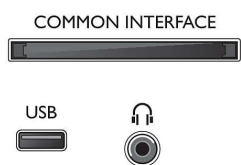

Napájení

- Napájení ze sítě: 220–240 V stř., 50/60 Hz
- Okolní teplota: 5 °C až 35 °C
- Spotřeba energie v pohotovostním režimu: $0,3\text{ W}$
- Značka energetické třídy: A
- Spotřeba dle energetického štítku EU: 24 W
- Funkce úspory energie: Automatický vypínač, Režim Eco, Vypnutí obrazu (u rádia)
- Spotřeba elektrické energie v režimu Vypnuto: $0,3$
- Průměrná roční spotřeba: 35 kWh

Příslušenství

- Dodávané příslušenství: Dálkový ovladač, Stojan na nábytek, Napájecí kabel, Stručný návod k rychlému použití, Brožura s právními a bezpečnostními informacemi, Záruční list

Rozměry

- Šířka přístroje: 549 mm
- Výška přístroje: 323 mm
- Hloubka přístroje: 37 mm
- Hmotnost výrobku: 3 kg
- Šířka přístroje (s podstavcem): 549 mm
- Výška přístroje (s podstavcem): 332 mm
- Hloubka přístroje (s podstavcem): 102 mm
- Hmotnost výrobku (+ podstavec): 3.2 kg
- Šířka balení: 630 mm
- Výška balení: 424 mm
- Hloubka balení: 100 mm
- Hmotnost včetně balení: 4,3 kg
- Kompatibilní s montáží na stěnu: 75 x 75 mm

Connections

Side