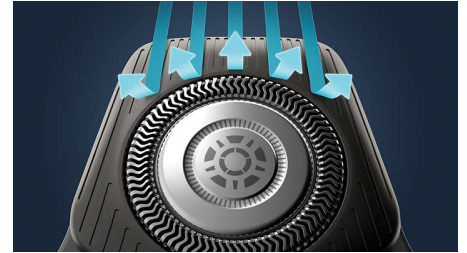

Hårføringspræcisionshoveder

Denne nye formpræcisionsshaver er forbedret med hårføringskanaler, der giver optimal afskæring og hudkomfort.