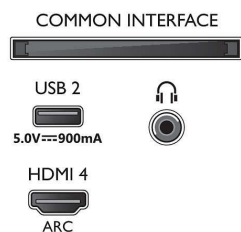

Τηλεόραση Android 4K UHD LED

Τηλεόραση Ambilight 3 πλευρών Υποστήριξη σημαντικότερων φορμά HDR, Σύστημα εικόνας P5 120Hz,
Τηλεόραση Android 126 εκ. (50")

Προδιαγραφές

Ambilight

- Χαρακτηριστικά Ambilight: Ενσωματωμένο Ambilight+Hue, Ambilight για μουσική, Λειτουργία παιχνιδιού, Ανάλογα με το χρώμα του τοίχου, Λειτουργία Lounge, AmbiWakeUp, AmbiSleep, Ασύρματα οικιακά ηχεία Philips, Ambilight Aurora, Κινούμενη εικόνα εκκίνησης Ambilight
- Έκδοση Ambilight: 3 πλευρών

Εικόνα/Οθόνη

- Μήκος διαγωνίου οθόνης (μετρικό): 126 εκ.

- Οθόνη: 4K Ultra HD LED
- Ανάλυση οθόνης: 3840 x 2160
- Εγγενής ρυθμός ανανέωσης: 120 Hz
- Picture Engine: P5 Perfect Picture Engine
- Βελτίωση εικόνας: Dolby Vision, HDR10+, Micro Dimming Pro, Λειτουργία σκηνοθέτη, Τεχνολογία Natural Motion, Ευρύ χρωματικό φάσμα 90% DCI/P3, CalMAN Ready
- Μήκος διαγωνίου οθόνης (ίντσες): 50 ίντσες

Ανάλυση οθόνης εισόδου

- Ανάλυση-Ρυθμός ανανέωσης: 576p-50Hz, 640x480-60Hz, 720p-50Hz,60Hz, 2560x1440-60Hz,120Hz, 1920x1080p-24Hz,25Hz,30Hz,50Hz, 3840x2160p-24Hz,25Hz,30Hz,50Hz, 60Hz,100Hz,120Hz.

Δέκτης/Λήψη/Μετάδοση

- Ψηφιακή τηλεόραση: DVB-T/T2/T2-HD/C/S/S2
- Οδηγός τηλεοπτικού προγράμματος*: Electronic Program Guide 8 ημερών

Connections

Side