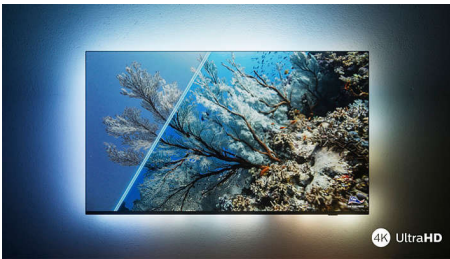

PHILIPS

Τηλεόραση Android 4K UHD LED

Τηλεόραση Ambilight 3 πλευρών Υποστήριξη σημαντικότερων φορμά HDR, Σύστημα εικόνας P5 120Hz,

Τηλεόραση Android 126 εκ. (50")

Χαρακτηριστικά

Το μοντέλο με Ambilight.

Με το Philips Ambilight, η υπέροχη εμπειρία παρακολούθησης μιας τηλεόρασης Philips γίνεται ακόμα μεγαλύτερη! Οι λυχνίες LED στα άκρα της τηλεόρασης ανάβουν και αλλάζουν χρώμα σε τέλειο συγχρονισμό με τα χρώματα της δράσης στην οθόνη ή με τη μουσική σας. Είναι τόσο εναρμονισμένο και καθηλωτικό που θα αναρωτιέστε πώς απολαμβάνετε την τηλεόραση χωρίς αυτό.

Ζωντανή εικόνα HDR

Θέλετε να αποκτήσετε την εμπειρία της τέλειας εικόνας σε κάθε σκηνή; Η τηλεόραση 4K UHD της Philips είναι συμβατή με όλες τις σημαντικές μορφές HDR, γεγονός που σημαίνει ότι απολαμβάνετε εκπληκτικές, ευκρινείς εικόνες. Θα βλέπετε κάθε λεπτομέρεια, ακόμα και σε σκοτεινές και φωτεινές περιοχές.