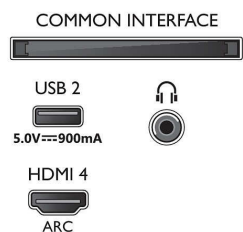

Τηλεόραση Android 4K UHD LED

Τηλεόραση Ambilight 3 πλευρών Υποστήριξη σημαντικότερων φορμά HDR, Σύστημα εικόνας P5 120Hz,
Τηλεόραση Android 126 εκ. (50")

Προδιαγραφές

Ambilight

- Χαρακτηριστικά Ambilight: Ενσωματωμένο Ambilight+Hue, Ambilight για μουσική, Λειτουργία παιχνιδιού, Ανάλογα με το χρώμα του τοίχου, Λειτουργία Lounge, AmbiWakeur, AmbiSleep, Ασύρματα οικιακά ηχεία Philips, Ambilight Aurora, Κινούμενη εικόνα εκκίνησης Ambilight
- Έκδοση Ambilight: 3 πλευρών

Εικόνα/Οθόνη

- Μήκος διαγωνίου οθόνης (μετρικό): 126 εκ.

- Οθόνη: 4K Ultra HD LED
- Ανάλυση οθόνης: 3840 x 2160
- Εγγενής ρυθμός ανανέωσης: 120 Hz
- Picture Engine: P5 Perfect Picture Engine
- Βελτίωση εικόνας: Dolby Vision, HDR10+, Micro Dimming Pro, Λειτουργία σκηνοθέτη, Τεχνολογία Natural Motion, Ευρύ χρωματικό φάσμα 90% DCI/P3, CalMAN Ready
- Μήκος διαγωνίου οθόνης (ίντσες): 50 ίντσες

Ανάλυση οθόνης εισόδου

- Ανάλυση-Ρυθμός ανανέωσης: 576p-50Hz, 640x480-60Hz, 720p-50Hz,60Hz, 2560x1440-60Hz,120Hz, 1920x1080p-24Hz,25Hz,30Hz,50Hz, 3840x2160p-24Hz,25Hz,30Hz,50Hz, 60Hz,100Hz,120Hz.

Δέκτης/Λήψη/Μετάδοση

- Ψηφιακή τηλεόραση: DVB-T/T2/T2-HD/C/S/S2
- Οδηγός τηλεοπτικού προγράμματος*: Electronic Program Guide 8 ημερών

Connections

Side