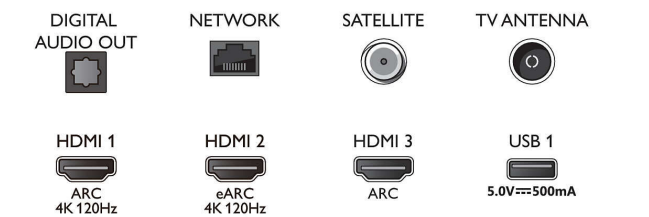

Τηλεόραση Android 4K UHD LED

Τηλεόραση Ambilight 3 πλευρών Υποστήριξη σημαντικότερων φορμά HDR, Σύστημα εικόνας P5 120Hz,
Τηλεόραση Android 126 εκ. (50")

Προδιαγραφές

Ambilight

- Χαρακτηριστικά Ambilight: Ενσωματωμένο Ambilight+Hue, Ambilight για μουσική, Λειτουργία παιχνιδιού, Ανάλογα με το χρώμα του τοίχου, Λειτουργία Lounge, AmbiWakeur, AmbiSleep, Ασύρματα οικιακά ηχεία Philips, Ambilight Aurora, Κινούμενη εικόνα εκκίνησης Ambilight
- Έκδοση Ambilight: 3 πλευρών

Εικόνα/Οθόνη

- Μήκος διαγωνίου οθόνης (μετρικό): 126 εκ.

- Οθόνη: 4K Ultra HD LED
- Ανάλυση οθόνης: 3840 x 2160
- Εγγενής ρυθμός ανανέωσης: 120 Hz
- Picture Engine: P5 Perfect Picture Engine
- Βελτίωση εικόνας: Dolby Vision, HDR10+, Micro Dimming Pro, Λειτουργία σκηνοθέτη, Τεχνολογία Natural Motion, Ευρύ χρωματικό φάσμα 90% DCI/P3, CalMAN Ready
- Μήκος διαγωνίου οθόνης (ίντσες): 50 ίντσες

Ανάλυση οθόνης εισόδου

- Ανάλυση-Ρυθμός ανανέωσης: 576p-50Hz, 640x480-60Hz, 720p-50Hz,60Hz, 2560x1440-60Hz,120Hz, 1920x1080p-24Hz,25Hz,30Hz,50Hz, 3840x2160p-24Hz,25Hz,30Hz,50Hz, 60Hz,100Hz,120Hz.

Δέκτης/Λήψη/Μετάδοση

- Ψηφιακή τηλεόραση: DVB-T/T2/T2-HD/C/S/S2
- Οδηγός τηλεοπτικού προγράμματος*: Electronic Program Guide 8 ημερών

Connections

Side

Bottom