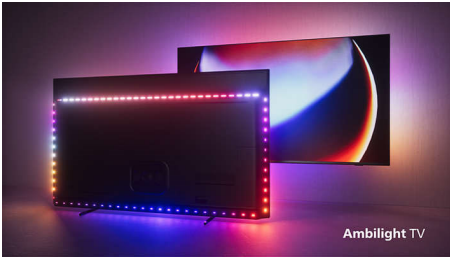

PHILIPS

4K UHD Android TV

P5 AI Perfect Picture Engine Dolby Atmos-geluid, TV met 4-zijdige Ambilight, Android TV van 139 cm (55")

55OLED887/12

Kenmerken

4-zijdig Ambilight

Met Ambilight wordt het kijken naar een Philips OLED-TV nog intenser! LED-lampen rond de rand van de TV lichten op en veranderen van kleur in perfecte overeenstemming met de kleuren van de actie op het scherm of bij de muziek. Het is zo warm en meeslepend dat u zich afvraagt hoe u het zo lang zonder hebt kunnen doen.

Philips OLED-TV

Wilt u de volle kracht van elke scène voelen? Het levensechte beeld van uw Philips OLED-TV ziet er altijd geweldig uit, zelfs als u het onder een hoek bekijkt. Zwart is altijd zwart, nooit grijs, en u ziet elk detail in schaduwen of lichte gebieden. Alle belangrijke HDR-indelingen worden ondersteund, zodat u helemaal opgaat als nooit tevoren.