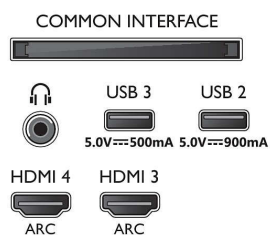

Specificaties

Ambilight

- Ambilight-functies: Geïntegreerde Ambilight en Hue, Ambilight Music, Gamemodus, Past zich aan de muurkleur aan, Lounge-modus, AmbiWakeup, AmbiSleep, Draadloze Philips-luidsprekers voor thuisgebruik, Ambilight Aurora, Ambilight-animatie bij opstarten
- Ambilight-versie: volgende generatie vierzijdig

Beeld/scherm

- Schermdiagonaal (centimeters): 139 cm

- Display: 4K Ultra HD OLED
- Schermresolutie: 3840 x 2160
- Native vernieuwingsfrequentie (Native refresh rate): 120 Hz
- Beeldengine: P5 AI Perfect Picture Engine
- Beeldverbetering: Breed kleurengamma 99% DCI/P3, Dolby Vision, Perfect Natural Motion, A.I. PQ-modus, Klaar voor CalMAN, Micro Dimming Perfect, Filmmakermodus, HDR10+ Adaptive, IMAX Enhanced-modus
- Schermdiagonaal (inch): 55 inch

Schermsresolutie

- Resolution-Refresh rate (vernieuwingsfrequentie): 576p - 50 Hz, 640 x 480 - 60 Hz, 720p - 50 Hz, 60 Hz, 2560 x 1440-60 Hz, 120 Hz, 1920 x 1080p - 24 Hz, 25 Hz, 30 Hz, 50 Hz, 3840 x 2160p - 24 Hz, 25 Hz, 30 Hz, 50 Hz, 60 Hz, 100 Hz, 120 Hz.

Tuner/ontvangst/transmissie

- Digitale TV: DVB-T/T2/T2-HD/C/S/S2
- TV-programmagids*: Elektronische programmagids voor 8 dagen

Connections

Side