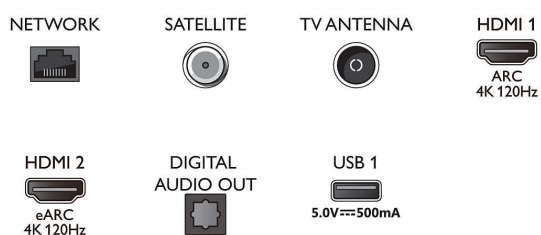

Tuner/ontvangst/transmissie

- Digitale TV: DVB-T/T2/T2-HD/C/S/S2
- TV-programmagids*: Elektronische programmagids voor 8 dagen

Connections

Side

Bottom

Specificaties

- Signaalsterkte-indicator
- Teletext: 1000 pagina's Hypertext
- HEVC-ondersteuning