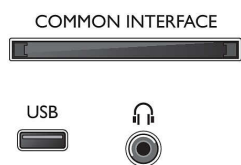

Napájení

- Napájení ze sítě: 220–240 V stř., 50/60 Hz
- Okolní teplota: 5 °C až 35 °C
- Spotřeba energie v pohotovostním režimu: $0,3\text{ W}$
- Značka energetické třídy: A+
- Spotřeba dle energetického štítku EU: 30 W
- Funkce úspory energie: Automatický vypínač, Režim Eco, Vypnutí obrazu (u rádia)
- Spotřeba elektrické energie v režimu Vypnuto: 0,5
- Průměrná roční spotřeba: 44 kWh

Příslušenství

- Dodávané příslušenství: Dálkový ovladač, 2x baterie AAA, Stojan na nábytek, Napájecí kabel, Stručný návod k rychlému použití, Brožura s právními a bezpečnostními informacemi

Rozměry

- Šířka přístroje: 726 mm
- Výška přístroje: 439 mm
- Hloubka přístroje: 77 mm
- Hmotnost výrobku: 4,9 kg
- Šířka přístroje (s podstavcem): 726 mm
- Výška přístroje (s podstavcem): 477 mm
- Hloubka přístroje (s podstavcem): 171 mm
- Hmotnost výrobku (+ podstavec): 5 kg
- Šířka balení: 786 mm
- Výška balení: 506 mm
- Hloubka balení: 131 mm
- Hmotnost včetně balení: 6,7 kg
- Kompatibilní s montáží na stěnu: 100 x 100 mm

Connections

Side