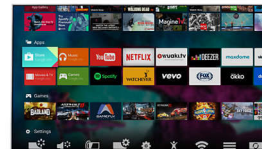

Televizní obsah

Obchod Google Play a galerie aplikací Philips překračují původní možnosti televizního programu a přinášejí vám velkou sbírku filmů, televizních pořadů, hudby, aplikací a her. 16 GB rozšiřitelné paměti nabízí dostatek prostoru pro všechny vaše oblíbené programy a pro instalaci nových aplikací.

Televizor doporučený službou Netflix

Netflix mění v mnoha ohledech to, jak si užíváte zábavu, což zahrnuje podporu s rozvíjením inovací na zařízeních, která využíváte ke sledování televizních pořadů a filmů. Když uvidíte na chytrém televizoru logo „Netflix Recommended TV“, budete vědět, že televizor prošel přísným hodnotícím procesem, založeným na faktorech, které jsou pro členy nejdůležitější.

Viditelné vyjádření zvuku

Silný zvuk v tenkém provedení. Užijte si neuvěřitelné výšky a živé středy z četných mikroreproduktorů v úhledném reproduktorovém pásmu. Když jste schopni zaslechnout každé zašepotání, krok a zaskřípání podlahy, není těžké si představit, jak mocně asi budou znít rány, výstřely a výbuchy. A co se týče basů, tak se nic nevyrovná strategicky umístěným zadním reproduktorům a jejich hlubokým, bohatým tónům. Tenhle televizor zní zkrátka stejně tak dobře, jako vypadá.

Prvotřídní zvuk DTS HD

Televizor se silnými reproduktory potřebuje také výkonný procesor, který zachová čistotu původního zvuku. Funkce DTS HD Premium Sound je navržena tak, aby spotřebitelé zažili to, co očekávají od špičkového zpracování zvuku: skutečně pohlcující prostorový zvuk, bohaté basy a křišťálově čisté dialogy, které jsou i při nejvyšší hlasitosti bez odchylek, ořezání nebo jiného zkreslení.