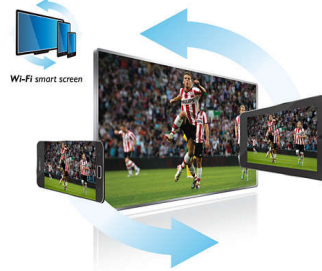

Wi-Fi Smart Screen

Díky funkci Wi-Fi Smart Screen* již nejste odkázáni jen na pohovku, ale jakékoli digitální televizní vysílání můžete doma sledovat, odkudkoli chcete. Stačí si stáhnout aplikaci Philips MyRemote a přenést pořad z televizoru na zařízení iPad a pokračovat ve sledování. Můžete přenést rovněž fotky, videa a hudbu z chytrého zařízení na velkou obrazovku. To je skutečná divácká svoboda!