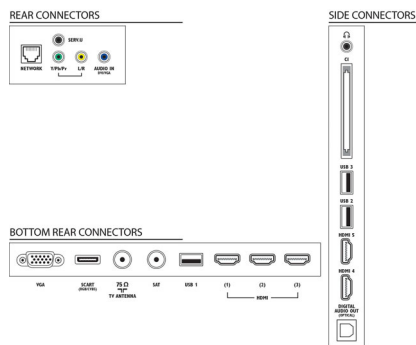

Specifikace

Ambilight

- Funkce Ambilight: Funkce přizpůsobení barvě stěn, Světelný režim Lounge
- Verze Ambilight: dvoustranný

Obraz/displej

- Poměr stran: 16:9
- Úhlopříčka obrazovky (palce): 32 palců
- Úhlopříčka obrazovky (metrická): 81 cm

- Displej: LED Full HD
- 3D: Easy 3D Clarity 700, Herní zážitek v celoobrazovkovém režimu pro dva hráče*, Nastavení hloubky 3D, Převod 2D na 3D
- Rozlišení panelu: 1920 x 1080p
- Jas: 400 cd/m²
- Vylepšení obrazu: Pixel Precise HD, 600 Hz Perfect Motion Rate, Micro Dimming
- Dynamický kontrast obrazovky: 500 000 : 1

Podporovaná rozlišení

- Vstupy z počítače: až 1920 x 1080 při 60 Hz
- Video vstupy: 24, 25, 30, 50, 60 Hz, až 1920 x 1080p

Tuner/příjem/vysílání

- Digitální příjem: DVB-C MPEG2*, DVB-C MPEG4*, DVB-S2 MPEG4 HD, DVB-T MPEG2*, DVB-T