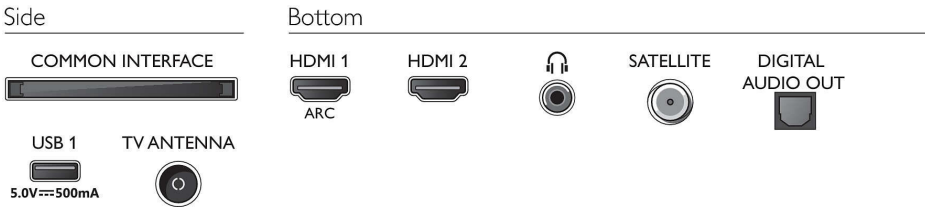

Özellikler

Tasarım

Minimalist çerçeve ve stand. İnce ayaklar.

Daha küçük alanlar için ideal

İster yatakta bir dizi, ister yemek yaparken haberleri izlemek istiyor, isterseniz de çalışma alanınız için ek bir monitör arıyor olun, bu kompakt TV yanınızda. Çeşitli ekran boyutlarında sunulur. Ayrıca ambalajlarımız ve içindeki ilavelerimiz geri dönüştürülmüş karton ve kağıttan üretilmiştir.

Boyutlar

24 inç, 32 inç ve 43 inç boyutlar

LED TV

Bu LED TV'de izlediğiniz her içeriği çok seveceksiniz. Philips Pixel Plus HD motoru, görüntü kalitesini optimize ederek net görüntüler, zengin renkler ve akıcı hareketler sunar. Her zaman mümkün olan en iyi görüntüleme deneyimini yaşarsınız.

Pixel Plus HD

Philips Pixel Plus HD motoru, güzel kontrastlı canlı görüntüler sunmak için görüntü kalitesini optimize eder. Hem çevrimiçi akışta hem de TV izlerken beyazların daha parlak ve siyahların daha koyu olduğu, daha keskin görüntülerin tadını çıkarırsınız.

Çok yönlü bağlantılar

TV'nin HDMI bağlantı noktalarından birine bir dongle takın ve en sevdiğiniz yayını sağlayıcılarının akıllı TV özelliklerinin keyfini çıkarın. HDMI bağlantı noktalarını konsolunuza bağlanabilirsiniz veya USB bağlantı noktasını kullanarak bir USB sürücünden müzik çalabilirsiniz.

Bağlantılar

2 adet HDMI bağlantı noktası. 1 adet USB bağlantı noktası.

PixelPlusHD

Connections

Yayın tarihi 2023-10-23

© 2023 Koninklijke Philips N.V.
Tüm hakları saklıdır.

Sürüm: 4.4.1

Teknik özellikler üzerinde önceden haber vermeden değişiklik yapılabilir. Ticari markalar, Koninklijke Philips N.V. şirketi veya ilgili kuruluşlara aittir.

EAN: 87 18863 03674 7

www.philips.com

* EPG ve gerçek görünürlük (8 güne kadar) ülkeye ve operatöre bağlıdır.

* TV, "Ücretsiz" yayınlar için DVB alımını destekler. Bazı DVB operatörleri desteklenmeyebilir. Güncel liste Philips destek web sitesinin SSS bölümünde bulunabilir. Bazı operatörler için Koşullu Erişim veya abonelik gerekmektedir. Daha fazla bilgi için operatörünüze başvurun.

* Bu televizyon sadece teknoloji alternatiflerinin olmadığı belirli parçalar veya bileşenlerde, RoHS Yönergesi maddeleri altında mevcut muafiyet ile uyumluluk gösteren oranda kurşun içerir.