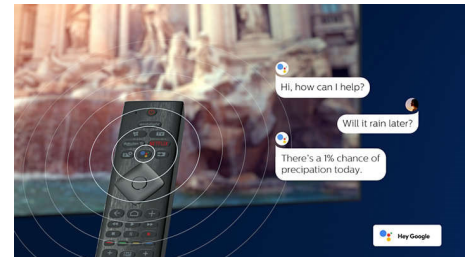

Vestavěná funkce Google Assistant

Ovládejte televizor Philips se systémem Android pomocí svého hlasu. Chcete si něco zahrát, podívat se na Netflix nebo najít obsah a aplikace v obchodě Google Play? Prostě to televizoru řekněte. Takto můžete ovládat dokonce všechna chytrá domácí zařízení kompatibilní s funkcí Google Assistant, například ztlumení světel nebo nastavení termostatu při filmovém večeru. Ani nemusíte vstát z pohovky.