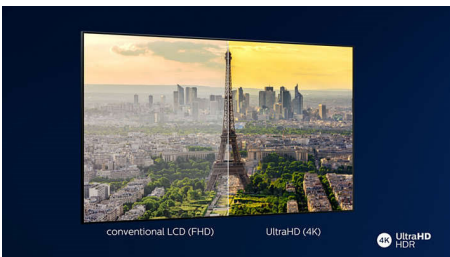

Elegantní rámeček

Elegantní rámeček a kovový stojan.

4K Ultra HD

Díky naší jedinečné technologii zvýšení rozlišení Ultra Resolution se na obrazovce televizoru rozsvítí přes 8 milionů pixelů. Tato obrazovka nabízí čtyřikrát vyšší rozlišení než běžný televizor. Vychutnejte si vylepšenou kvalitu obrazu bez ohledu na původní obsah a užívejte si ostřejší snímky s vynikající hloubkou, kontrastem, přirozeným pohybem a živými detaily.