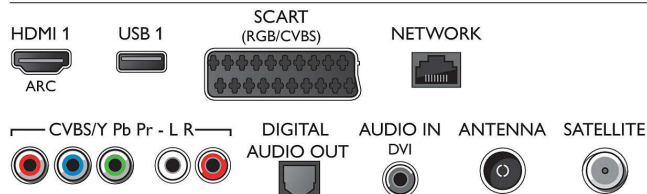

Multimediální aplikace

- Formáty přehrávání videa: Kontejnery: AVI, MKV, H264/MPEG-4 AVC, MPEG-1, MPEG-2, MPEG-4,

Connections

Side

Rear

Specifikace

WMV9/VC1

- Formáty přehrávání hudby: AAC, AMR, LPCM, M4A, MP3, MPEG1 L1/2, WMA (v2 až v9.2)
- Podpora formátu titulků: .AAS, .SML, .SRT, .SSA, .SUB, .TXT
- Formáty přehrávání obrazu: JPEG, BMP, GIF, JPS, PNG, PNS