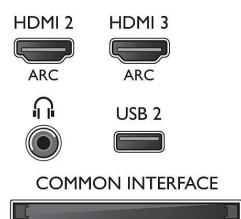

Multimediální aplikace

- Formáty přehrávání videa: Kontejnery: AVI, MKV, H264/MPEG-4 AVC, MPEG-1, MPEG-2, MPEG-4,

Connections

Side

Rear

Specifikace

WMV9/VC1

- Formáty přehrávání hudby: AAC, AMR, LPCM, M4A, MP3, MPEG1 L1/2, WMA (v2 až v9.2)
- Podpora formátu titulků: .AAS, .SML, .SRT, .SSA, .SUB, .TXT
- Formáty přehrávání obrazu: JPEG, BMP, GIF, JPS, PNG, PNS