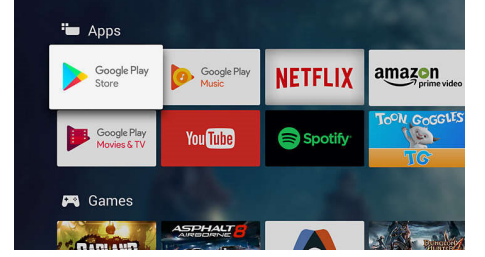

TV İçeriği

Google Play Store ve Philips Uygulama Galerisi ile geleneksel TV programlarının ötesine geçin. Sınırsız sayıda film, TV, müzik, uygulama ve çevrimiçi oyunun keyfini çıkarın. Üstelik dahası da var.

Dört Çekirdek ve Android

Philips Dört Çekirdekli işlemci, heyecan verici bir oyun deneyimi için Android'in gücüyle bir araya geliyor. Android ile TV'nizde süper hızlı, sezgisel ve keyifli bir şekilde gezinebilir, uygulama başlatabilir ve video oynatabilirsiniz.

Göze çarpan temiz ses kalitesi

İnce tasarımı mühendis ürünü ses kalitesi. Şık hoparlör çubuğunda bulunan bol miktardaki mikro sürücü sayesinde inanılmaz ses çıkışlarının ve gerçekçi seslerin keyfini çıkarın. Zemindeki her fısıltıyı, adımı ve çıtırtıyı duyabildiğinizi düşündüğünüzde her bir çarpışmanın, silah sesinin ve patlamanın ne kadar güçlü ve net bir şekilde çıkacağını tahmin edebilirsiniz. Derin ve zengin tonlar için stratejik olarak konumlandırılmış arka hoparlörler sayesinde bas kalitesinden hiçbir taviz verilmedi. Görünümü kadar kaliteli sese sahip bir TV.

DTS HD Premium Sound

DTS HD Premium Suite, hoparlörünüzden en iyi sesi elde etmeniz için üstün ses işlemcisi sunar. Dalgalanma, kesilme veya bozulma olmadan orijinal içeriğin saflığını korumanın yanı sıra sesin etkileyici, basın derin ve diyalogların kristal netliğinde duyulmasını sağlar.

4K UltraHD

MICRO DIMMING PRO

VISIBLE Sound

dts-HD Premium Sound