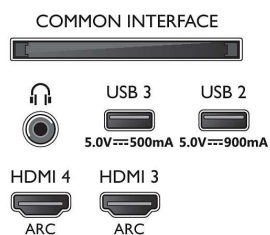

OLED televizor 4K UHD se systémem Android

P5 AI Perfect Picture Engine Zvuk Dolby Atmos, Televizor se 4stranným Ambilightem, 139cm (55") Android TV

Specifikace

55OLED806/12

Ambilight

- Funkce Ambilight: Vestavěná funkce Ambilight+hue, Hudba s funkcí Ambilight, Herní režim, Funkce přizpůsobení barvě stěn, Režim Lounge, AmbiWakeup, AmbiSleep, Bezdrátové reproduktory Philips
- Verze Ambilight: čtyřstranný

Obraz/displej

- Poměr stran: 16:9

- Úhlopříčka obrazovky (palce): 55 palců
- Úhlopříčka obrazovky (metrická): 139 cm
- Displej: 4K Ultra HD OLED
- Rozlišení panelu: 3840x2160
- Systém obrazu: P5 AI Perfect Picture Engine
- Vylepšení obrazu: Ultra rozlišení, Široký barevný gamut 99 % DCI/P3, Dolby Vision, HDR10+, Perfect Natural Motion, A.I. Režim obrazové kvality, CalMAN Ready, Řízení barev ISF, Micro Dimming Perfekt
- Úhlopříčka obrazovky (palce): 55 palců

Podporovaná rozlišení

- Počítačové vstupy na HDMI1/2: Podpora HDMI 2.1., až 4K UHD při 120 Hz, Podpora HDR, HDR10/ HLG, HDR10+/Dolby Vision
- Počítačové vstupy na HDMI3/4: Podpora HDMI 2.0.
- Vstupy videa na HDMI1/2: Podpora HDMI 2.1, až 4K UHD při 120 Hz, Podpora HDR, HDR10/ HLG, HDR10+/Dolby Vision
- Vstupy videa na HDMI3/4: Podpora HDMI 2.0.

Connections

Side