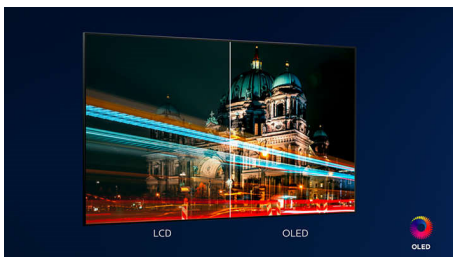

Televizor Philips OLED

Díky televizoru Philips OLED získáte širší úhel sledování a jedinečně realistický obraz. Černá je hlubší. Barvy jsou věrnější. Detaily ve stínech a světle jsou přesně reprodukovány.

Podporuje všechny hlavní formáty HDR. Každou scénu prožijete naplno.