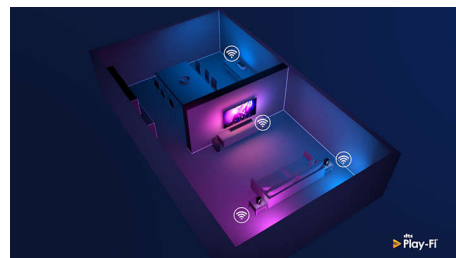

Kompatibilní s technologií DTS Play-Fi

Díky funkci DTS Play-Fi na televizoru Philips můžete připojit kompatibilní reproduktory v libovolné místnosti. Máte v kuchyni bezdrátové reproduktory? Poslouchejte film zatímco připravujete svačinu, nebo si nenechte uniknout sportovní komentáře, když jdete všem pro pití.