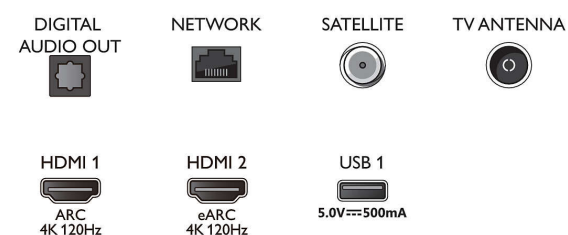

OLED televizor 4K UHD se systémem Android

P5 AI Perfect Picture Engine Zvuk Dolby Atmos, Televizor se 4stranným Ambilightem, 139cm (55") Android TV

Specifikace

55OLED806/12

Ambilight

- Funkce Ambilight: Vestavěná funkce Ambilight+hue, Hudba s funkcí Ambilight, Herní režim, Funkce přizpůsobení barvě stěn, Režim Lounge, AmbiWakeup, AmbiSleep, Bezdrátové reproduktory Philips
- Verze Ambilight: čtyřstranný

Obraz/displej

- Poměr stran: 16:9

- Úhlopříčka obrazovky (palce): 55 palců
- Úhlopříčka obrazovky (metrická): 139 cm
- Displej: 4K Ultra HD OLED
- Rozlišení panelu: 3840x2160
- Systém obrazu: P5 AI Perfect Picture Engine
- Vylepšení obrazu: Ultra rozlišení, Široký barevný gamut 99 % DCI/P3, Dolby Vision, HDR10+, Perfect Natural Motion, A.I. Režim obrazové kvality, CalMAN Ready, Řízení barev ISF, Micro Dimming Perfekt
- Úhlopříčka obrazovky (palce): 55 palců

Podporovaná rozlišení

- Počítačové vstupy na HDMI1/2: Podpora HDMI 2.1., až 4K UHD při 120 Hz, Podpora HDR, HDR10/ HLG, HDR10+/Dolby Vision
- Počítačové vstupy na HDMI3/4: Podpora HDMI 2.0.
- Vstupy videa na HDMI1/2: Podpora HDMI 2.1, až 4K UHD při 120 Hz, Podpora HDR, HDR10/ HLG, HDR10+/Dolby Vision
- Vstupy videa na HDMI3/4: Podpora HDMI 2.0.

Connections

Side

Bottom