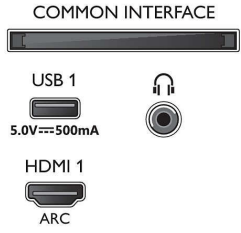

Android TV

- İS: Android TV™ 11 (R)

Connections

Side

Bottom

4K UHD Android TV

3 taraflı Ambilight TV Önemli HDR formatlarını destekler, Dolby Vision ve Dolby Atmos, 108 cm (43 inç) Android TV

Teknik Özellikler