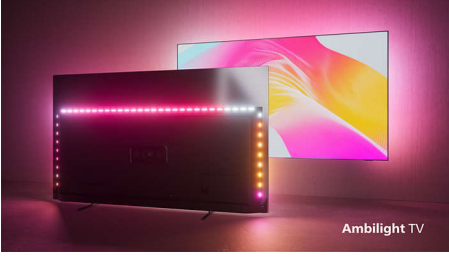

PHILIPS

4K UHD Android TV

3 taraflı Ambilight TV Önemli HDR formatlarını destekler, Dolby Vision ve Dolby Atmos, 108 cm (43 inç) Android TV

Ozellikler

Philips Ambilight

Philips Ambilight ile Philips TV izleme deneyimi daha da sürükleyici hale geliyor! TV'nin kenarındaki LED ışıklar parlar ve ekrandaki içeriğin renkleri veya müziğinin ile mükemmel bir uyum içinde renk değiştirir. O kadar huzurlu ve sürükleyicidir ki onuz televizyondan nasıl keyif aldığınıza hayret edersiniz.

4K UHD LED TV

Bu 4K UHD LED TV'de izlediğiniz her içeriği çok seveceksiniz. Philips Pixel Precise Ultra HD motoru, görüntü kalitesini optimize ederek net görüntüler, zengin renkler ve akıcı hareketler sunar. Her zaman, mümkün olan en iyi görüntüleme deneyimini yaşarsınız.