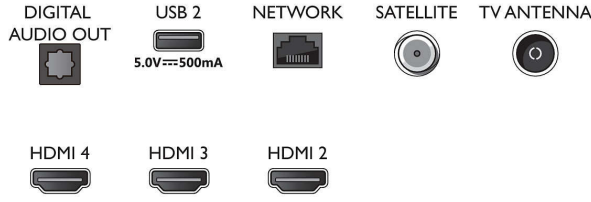

Android TV

- İS: Android TV™ 11 (R)

Connections

Side

Bottom

4K UHD Android TV

3 taraflı Ambilight TV Önemli HDR formatlarını destekler, Dolby Vision ve Dolby Atmos, 108 cm (43 inç) Android TV

Teknik Özellikler