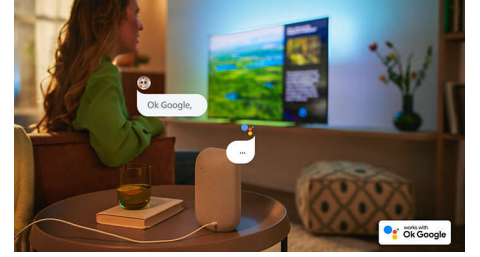

Yapay zeka ile sesli kontrol

Sesinizi kullanarak Google Asistan bulunan her hoparlör veya Android TV uzaktan kumanda uygulaması aracılığıyla Philips Android TV'nizi kontrol edebilirsiniz. Uygulamalar bulmak, içerik yayınlamak veya oyun oynamak mı istiyorsunuz? Söylemeniz yeterli.

Philips 4K UHD TV

Net HDR görüntü. Philips 4K UHD TV.

İnce, çekici tasarım

İnce, çekici tasarım