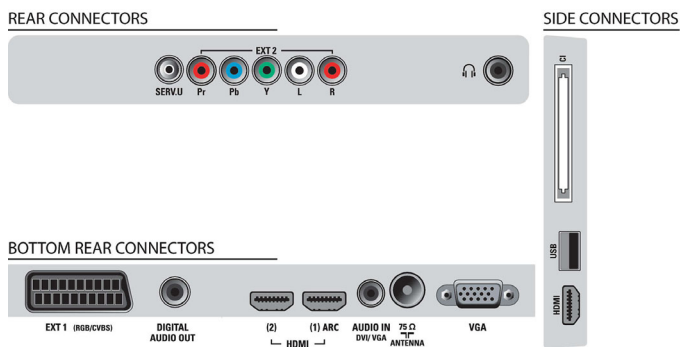

LED TV

81 cm (32") Full HD 1080p, digitální televize

32PFL6605H/12

Specifikace

Obraz/displej

- Poměr stran: Širokoúhlá obrazovka
- Úhlopříčka obrazovky (palce): 32 palců
- Úhlopříčka obrazovky (metrická): 81 cm
- Barva skříňky: Stříbrná leštěná dekorativní část s černou skříňkou
- Displej: LCD Full HD, Podsvícení displeje Edge LED
- Rozlišení panelu: 1920 x 1080p
- Jas: 450 cd/m²

- Vylepšení obrazu: Pixel Precise HD, Active Control + světelný senzor, 100Hz Clear LCD, Digital Noise Reduction, Zdokonalená funkce Dynamic contrast, zdokonalení přechodů jasu, Redukce artefaktu MPEG, HD Natural Motion, Super Resolution, Zesílení barev
- Dynamický kontrast obrazovky: 500 000 : 1
- Reakční doba (typická): 2 ms
- Úhel sledování: 176° (H) / 176° (V)

- Nejvyšší poměr svítivosti: 65 %
- Vylepšení obrazovky: Obrazovka s antireflexní vrstvou

Podporovaná rozlišení

- Vstupy z počítače: až 1920 x 1080 při 60 Hz
- Video vstupy: až 1920 x 1080p, 24, 25, 30, 50, 60 Hz