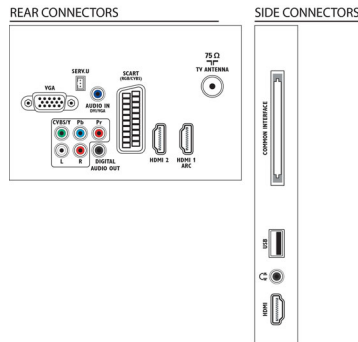

Bağlantı

- AV bağlantı sayısı: 1
- HDMI bağlantı sayısı: 3
- HDMI özellikleri: Ses Dönüş Kanalı
- Komponent sayısı (YPbPr): 1
- EasyLink (HDMI-CEC): Uzaktan kumanda geçişi, Sistem ses kontrolü, Sistem bekleme, Pixel Plus bağlantısı (Philips), Tek dokunuşla oynatma
- Scart sayısı (RGB/CVBS): 1
- USB sayısı: 1
- Diğer bağlantılar: IEC75 Anten, Common Interface Plus (CI+), Dijital ses çıkışı (koaksiyel), PC girişi VGA + Sol/Sağ Ses Girişi, Kulaklık çıkışı

Güç

- Şebeke elektriği: 220-240V; 50 Hz
- Ortam sıcaklığı: 5°C - 35°C
- Bekleme modunda güç tüketimi: $0,3\text{ W}$
- Enerji Etiket Sınıfı: A
- AB Enerji Etiketine uygun güç: 37 W
- Güç Tasarrufu Özellikleri: Ekonomik mod, Görüntü dondurma (radyo için)
- Yıllık enerji tüketimi: 55 kWh

Aksesuarlar

- Birlikte verilen aksesuarlar: Güç kablosu, Uzaktan Kumanda, 2 x AAA Pil, Masa üstü stand, Hızlı başlangıç kılavuzu, Yasal bilgiler ve güvenlik broşürü, Garanti Belgesi

Boyutlar

- Set Genişliği: 745,2 mm
- Set Yüksekliği: 462,7 mm
- Set Derinliği: 58,0 mm
- Ürün ağırlığı: 7,7 kg
- Set genişliği (stant ile): 745,2 mm
- Set yüksekliği (stant ile): 505,7 mm
- Set derinliği (stant ile): 188,9 mm
- Ürün ağırlığı (+stant): 9,05 kg
- Kutu genişliği: 809 mm
- Kutu yüksekliği: 580 mm
- Kutu derinliği: 128 mm
- Ambalajla birlikte Ağırlık: 11 kg
- Duvar montajına uygun: 200 x 100 mm

Yayın tarihi 2023-08-05

Sürüm: 4.0.5

EAN: 87 12581 65311 8

© 2023 Koninklijke Philips N.V.
Tüm hakları saklıdır.

Teknik özellikler üzerinde önceden haber vermeden değişiklik yapılabilir. Ticari markalar, Koninklijke Philips N.V. şirketi veya ilgili kuruluşlara aittir.

www.philips.com

* TV, "Ücretsiz" yayınlar için DVB alımını destekler. Bazı DVB operatörleri desteklenmeyebilir. Güncel liste Philips destek web sitesinin SSS bölümünde bulunabilir. Bazı operatörler için Koşullu Erişim veya abonelik gerekmektedir. Daha fazla bilgi için operatörünüze başvurun.
* 365 gün boyunca günde 4 saat çalışan bir televizyonun güç tüketimine dayanan, yıl başına kWh enerji tüketimi. Gerçek enerji tüketimi televizyonun nasıl kullanıldığına göre değişir.