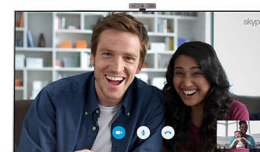

Videohovory z televizoru přes službu Skype™

Rozšiřte své hovory o další rozměr a podělejte se o zážitky s lidmi, na kterých vám záleží, ať jsou kdekoli. Se službou Skype™ v televizoru můžete uskutečňovat hlasové hovory a videohovory z obývacího pokoje. Stačí k televizoru připojit volitelnou televizní kameru Philips (PTA317) a můžete si užívat kvalitní video a vynikající kvalitu zvuku z pohodlí pohovky.