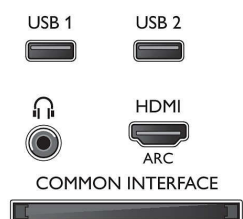

Specifikace

Obraz/displej

- Poměr stran: 4:3 / 16:9
- Úhlopříčka obrazovky (palce): 55 palců
- Úhlopříčka obrazovky (metrická): 140 cm
- Displej: LED Full HD
- Rozlišení panelu: 1920 x 1080p
- Jas: 350 cd/m²
- Vylepšení obrazu: Pixel Plus HD, 200Hz Perfect Motion Rate, Micro Dimming

Podporovaná rozlišení

- Vstupy z počítače: až 1920 x 1080 při 60 Hz
- Video vstupy: 24, 25, 30, 50, 60 Hz, až 1920 x 1080p

Tuner/přijem/vysílání

- Digitální příjem: DVB-T/C
- Přehrávání videa: NTSC, PAL, SECAM
- Podpora MPEG: MPEG2, MPEG4

Smart TV

- Interaktivní televize: HbbTV

- Elektronický programový průvodce*: Průvodce EPG na 8 dnů
- Aplikace SmartTV*: Funkce Catch-Up TV, Netflix, Spotify, Online aplikace, Online videopůjčovny, Otevřený internetový prohlížeč, YouTube
- Služba Social TV: Služba Skype, Twitter

Multimediální aplikace

- Formáty přehrávání videa: Kontejnery: AVI, MKV, H264/MPEG-4 AVC, MPEG-1, MPEG-2, MPEG-4, WMV9/VC1
- Formáty přehrávání hudby: AAC, AMR, LPCM,

Connections

Side