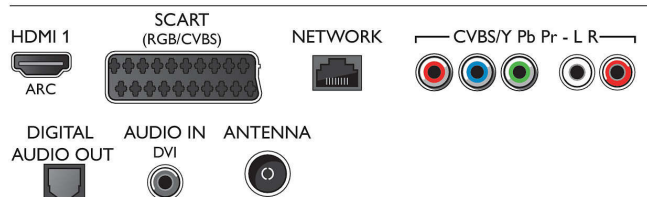

Multimediální aplikace

- Formáty přehrávání videa: Kontejnery: AVI, MKV, H264/MPEG-4 AVC, MPEG-1, MPEG-2, MPEG-4, WMV9/VC1
- Formáty přehrávání hudby: AAC, AMR, LPCM,

Connections

Side

Rear

Specifikace

- M4A, MP3, MPEG1 L1/2, WMA (v2 až v9.2)
- Podpora formátů titulků: .AAS, .SMI, .SRT, .SSA, .SUB, .TXT
- Formáty přehrávání obrazu: JPEG, BMP, GIF, JPS, PNG, PNS