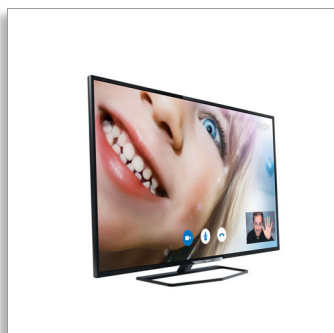

Philips 5000 series
Tenký LED televizor Full
HD

140 cm (55")

Full HD LED TV
Dvoujádrový
DVB-T/C

55PFH5509

Tenký LED televizor Full HD

Se službou Smart TV

Snadné připojení k online obsahu a přátelům z aplikace Skype™ díky televizoru Philips Smart Full HD LED série 5500 s integrovanou technologií Wi-Fi. Vychutnejte si mimořádně čistý, živý obraz z jakéhokoli zdroje díky technologii Pixel Plus HD.

Televizor Smart, který není jen chytrý – je také hezký

- Tenké rozměry doplní váš interiér
- Díky mimořádně úzkému rámečku si můžete zamilovat ještě větší porci obrazu
- Design otevřeného stojanu vytváří lehký plovoucí efekt