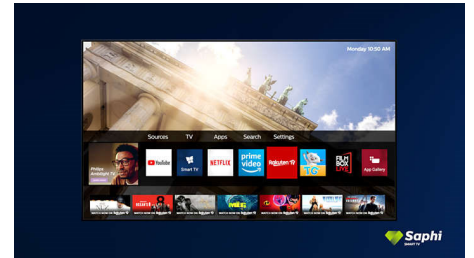

SAPHI TV Koleksiyonu

Philips TV Koleksiyonu. Netflix, Prime Video ve daha fazlası.

Şık ve sağlam stand

İnce, siyah, parlak çerçeve. Sağlam stand.