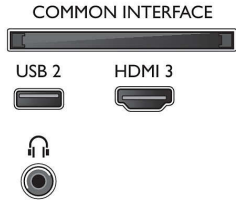

Multimedya Uygulamaları

- Video Oynatma Formatları: Kapsamlar: AVI, MKV, H264/MPEG-4 AVC, MPEG-1, MPEG-2, MPEG-4, WMV9/VC1, VP9, HEVC (H.265)

- Müzik Çalma Formatları: AAC, MP3, WAV, WMA (v2 - v9.2 arası), WMA-PRO (v9 ve v10)
- Altyazı Formatları Desteği: .SML, .SRT, .SUB, .TXT, .ASS
- Fotoğraf Görüntüleme Formatları: JPEG, BMP, GIF, PNG, 360 fotoğraf, HEIF

İşleme

- İşleme Gücü: Dört Çekirdekli

Ses

- Çıkış gücü (RMS): 20 W
- Hoparlör yapılıdırması: 2 x 10 W tam aralıklı hoparlör
- Ses Geliştirme: 5 Bant Ekolayzır, A.I. Ses, Net Konuşma Sesleri, Dolby Atmos, Dolby Ses Sabitleyicisi, Gece modu, Otomatik Ses Sabitleyicisi, Bas Geliştirme

Bağlantı

- HDMI bağlantı sayısı: 3
- HDMI özellikleri: Ses Dönüş Kanalı, 4K
- Komponent sayısı (YPbPr): 1
- EasyLink (HDMI-CEC): Uzaktan kumanda geçişi, Sistem ses kontrolü, Sistem bekleme, Tek dokunuşla oynatma
- USB sayısı: 2

Connections

Side