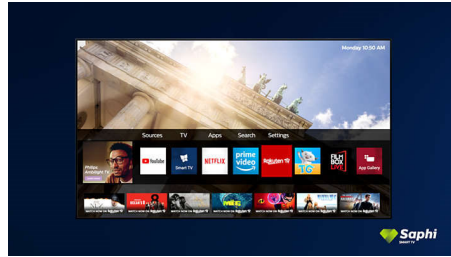

Saphi Smart TV

Hızlı ve sezgisel bir işletim sistemi olan SAPHI sayesinde Philips Smart TV'nizi keyifle

65PUS6504/12

kullanırsınız. Muhteşem görüntü kalitesinin ve tek bir düğmeyle net, simge tabanlı menüye erişimin keyfini çıkarın. TV'nizi kolaylıkla kullanın ve YouTube, Netflix ve daha fazlasını içeren Philips Smart TV uygulamalarına hızlıca erişin.

Net ses

Tam aralıklı hoparlörlerden gelen net ses.

Güçlü bas

Net konuşma sesleri. Güçlü bas.