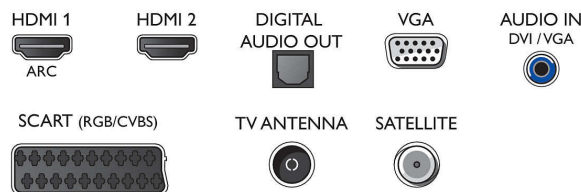

Zvuk

- Výstupní výkon (RMS): 6 W
- Vylepšení zvuku: Incredible Surround, Clear Sound, Automatické vyrovnávání hlasitosti, Regulace basů, Funkce Smart Sound

Možnosti připojení

- Počet připojení HDMI: 2
- EasyLink (HDMI-CEC): Průchod signálu dálkového ovladače, Systémové ovládání audia, Pohotovostní režim systému, Přehrávání stisknutím jednoho tlačítka
- Počet konektorů Scart (RGB/CVBS): 1
- Počet portů USB: 1
- Další připojení: Rozhraní Common Interface Plus (CI+), Digitální audiovýstup (optický), Anténa IEC75, Satelitní konektor, Vstup zvuku (DVI), PC-In, VGA, Výstup pro sluchátka

Příslušenství

- Dodávané příslušenství: Dálkový ovladač, 2x baterie AAA, Napájecí kabel, Stručný návod k rychlému použití, Brožura s právními a bezpečnostními informacemi, Stojan na nábytek

Rozměry

- Šířka přístroje: 559,65 mm
- Výška přístroje: 335,77 mm
- Hloubka přístroje: 54,1 mm
- Hmotnost výrobku: 3,22 kg
- Šířka přístroje (s podstavcem): 559,65 mm
- Výška přístroje (s podstavcem): 338,7 mm
- Hloubka přístroje (s podstavcem): 118 mm
- Hmotnost výrobku (+ podstavec): 3,27 kg
- Šířka balení: 630 mm
- Výška balení: 425 mm
- Hloubka balení: 112 mm
- Hmotnost včetně balení: 4,6 kg
- Kompatibilní s montáží na stěnu: 75 x 75 mm
- Šířka podstavce pod televizor: 374,3 mm

Connections

Side

Rear

Datum vydání 2023-09-09

Verze: 4.2.1

EAN: 87 18863 01131 7

© 2023 Koninklijke Philips N.V.
Všechna práva vyhrazena.

Údaje mohou být změněny bez předchozího varování.
Ochranné známky jsou majetkem Koninklijke Philips N.V. nebo jejich příslušných vlastníků.