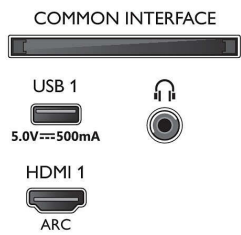

Televizor 4K UHD se systémem Android

3stranný Ambilight TV Podpora hlavních formátů HDR, Dolby Vision a Dolby Atmos, 108cm (43") Android TV

Specifikace

Ambilight

- Funkce Ambilight: Vestavěná funkce Ambilight, Herní režim, Režim Lounge, Funkce přizpůsobení barvě stěn
- Verze Ambilight: třístranný

Obraz/displej

- Poměr stran: 16:9
- Úhlopříčka obrazovky (metrická): 108 cm
- Displej: 4K Ultra HD LED
- Rozlišení panelu: 3840x2160

- Systém obrazu: Pixel Precise Ultra HD
- Vylepšení obrazu: Dolby Vision, HLG (Hybrid Log Gamma), Kompatibilní s technologií HDR10+
- Úhlopříčka obrazovky (palce): 43 palců

Rozlišení vstupu displeje:

- Rozlišení – obnovovací frekvence: 576p – 50 Hz, 640 x 480 – 60 Hz, 720p – 50 Hz, 60 Hz, 2560 x 1440 – 60 Hz, 1920 x 1080p – 24 Hz, 25 Hz, 30 Hz, 3840 x 2160p – 24 Hz, 25 Hz, 30 Hz, 50 Hz, 60 Hz

Tuner/příjem/vysílání

- Digitální příjem: DVB-T/T2/T2-HD/C/S/S2
- Průvodce televizními programy*: Průvodce EPG na 8 dnů
- Indikace úrovně signálu
- Teletext: Teletext s pamětí 1 000 stránek
- Podpora HEVC

Android TV

- OS: Android TV™ 11 (R)
- Předinstalované aplikace: Amazon Prime Video,

Connections

Side