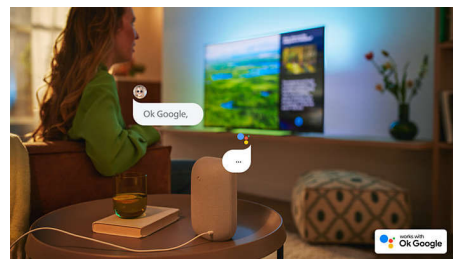

Hlasové ovládání AI.

Svůj televizor Philips se systémem Android můžete ovládat pomocí hlasu přes jakýkoli reproduktor s Google Assistant, nebo prostřednictvím vzdálené aplikace Android TV. Chcete hledat aplikace, streamovat obsah nebo si něco zahrát? Stačí se zeptat.

Televizor Philips 4K UHD

Ostrý obraz HDR. Televizor Philips 4K UHD.

Tenký, atraktivní design

Tenký, atraktivní design