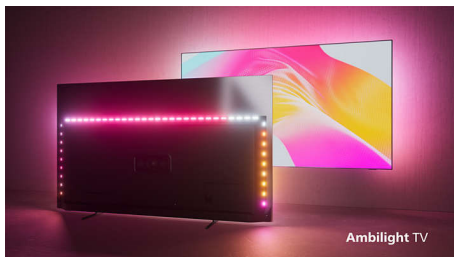

Televizor 4K UHD se systémem Android
3stranný Ambilight TV Podpora hlavních formátů HDR, Dolby Vision a Dolby Atmos, 108cm (43") Android
TV

43PUS8057/12

Přednosti

Philips Ambilight

Díky technologii Philips Ambilight je sledování televizoru Philips ještě monumentálnější! LED světla na okrajích televizoru svítí a synchronizovaně mění barvu podle scény na obrazovce nebo spuštěné hudby. Pohltí vás natolik, že nebudete vědět, jak jste si kdy mohli sledování užívat bez této vychytávky.