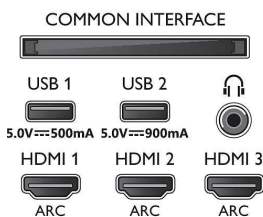

OLED televizor 4K UHD se systémem Android

139 cm (55") televizor Ambilight Index dokonalého obrazu 5000, HDR 10+/ WCG 99 %, Engine P5 Perfect Picture

Specifikace

Ambilight

- Funkce Ambilight: Vestavěná funkce Ambilight+hue, Hudba s funkcí Ambilight, Herní režim, Funkce přizpůsobení barvě stěn, Režim Lounge
- Verze Ambilight: třístranný

Obraz/displej

- Poměr stran: 16:9
- Úhlopříčka obrazovky (metrická): 139 cm
- Displej: 4K Ultra HD OLED
- Rozlišení panelu: 3840x2160

- Systém obrazu: Engine P5 Pro Perfect Picture
- Vylepšení obrazu: Ultra rozlišení, Micro Dimming Perfekt, Široký barevný gamut 99 % DCI/P3, 5000 PPI, Dolby Vision, HDR10+, Perfect Natural Motion
- Úhlopříčka obrazovky (palce): 55 palců

Podporovaná rozlišení

- Počítačové vstupy na všech konektorech HDMI: až do rozlišení 4K UHD 3840x2160 při 60 Hz, Podpora HDR, HDR10+/HLG
- Vstupy videa na všech konektorech HDMI: až do

55OLED854/12

rozlišení 4K UHD 3840 x 2160 při 60 Hz, Podpora HDR, HDR10/HLG (Hybrid Log Gamma), HDR10+/Dolby Vision

Tuner/příjem/vysílání

- Dvojitý tuner
- Digitální příjem: DVB-T/T2/T2-HD/C/S/S2
- Přehrávání videa: NTSC, PAL, SECAM
- Podpora MPEG: MPEG2, MPEG4
- Průvodce televizními programy*: Průvodce EPG na 8 dnů
- Indikace úrovně signálu

Connections

Side