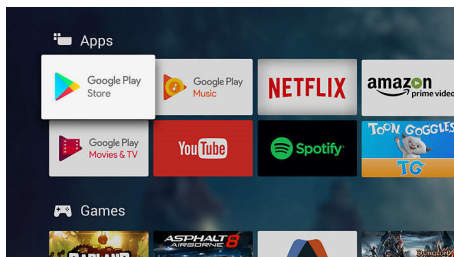

Televizní obsah

Překročte hranice tradičního televizního programu pomocí obchodu Google Play a galerii aplikací Philips. Vychutnejte si

55OLED854/12

nekonečný výběr online filmů, televizních pořadů, hudby, aplikací a her. Ještě více obsahu, do kterého se můžete zamilovat.

Hlasové ovládání AI.

Ovládejte svůj televizor Philips se systémem Android pomocí svého hlasu. Chcete si něco zahrát, podívat se na Netflix nebo najít obsah a aplikace v obchodě Google Play? Prostě to televizoru řekněte. Takto můžete ovládat dokonce všechna chytrá domácí zařízení kompatibilní s funkcí Google Assistant, například ztlumení světel nebo nastavení termostatu při filmovém večeru. Ani nemusíte vstát z pohovky. Doba hledání dálkového ovladače televizoru skončila. Nyní můžete svůj chytrý televizor Philips ovládat pomocí hlasu prostřednictvím zařízení s podporou Alexa, jako je například Amazon Echo. Zapněte televizor, změňte kanál, přepněte na herní konzoli a další zařízení pomocí služby Alexa.

Perfect Natural Reality

Perfect Natural Reality. Větší hloubka, více detailů.

Čisté dialogy

Čisté dialogy. Jemné detaily. Ohromující účinky.

Detailní zvuk

Detailní zvuk integrovaného subwooferu a výškových reproduktorů

Elegantní provedení.

Elegantní provedení. Tenký kovový rámeček a kovový otočný stojan.