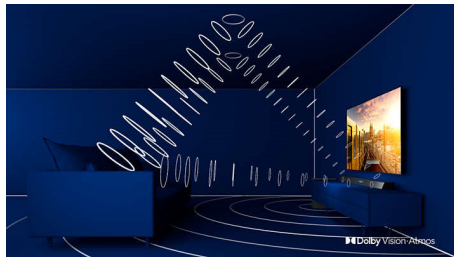

Dolby Vision a Dolby Atmos

Podpora špičkového zvuku a formátů videa Dolby znamená, že obsah HDR bude skvěle vypadat i znít. Ať už streamujete nejnovější část seriálu, nebo sledujete obsah z disku Blu-Ray, vždy si budete moci vychutnat kontrast, jas a barvy, které odrážejí režiséruv původní záměr. A navíc uslyšíte jasný, detailní a hluboký prostorový zvuk.