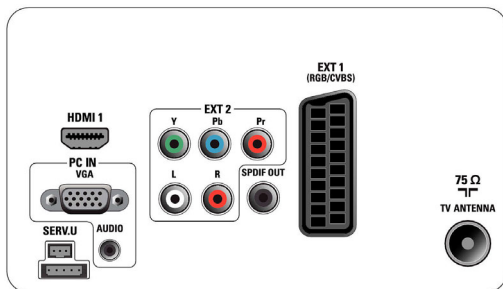

Specifikace

Obraz/displej

- Poměr stran: Širokoúhlá obrazovka
- Úhlopříčka obrazovky (palce): 26 palců
- Úhlopříčka obrazovky (metrická): 66 cm
- Barva skříňky: Dekorativní přední část v odstínu whisky a vysoce lesklá černá skříňka
- Rozlišení panelu: 1366 x 768p
- Jas: 400 cd/m²
- Vylepšení obrazu: Technologie 3:2/2:2 motion pull

down, Hřebenový filtr 3D, 3D MA deinterlacing (odstranění řádkového prokladu), Active Control, Zdokonalení barev, Zdokonalení barevných přechodů, Technologie Digital Crystal Clear, Digital Noise Reduction, Zdokonalená funkce Dynamic contrast, zdokonalení přechodů jasu, Progressive scan, Nastavení ostrosti, Automatická korekce pleťových odstínů, Zpracování 1080p 24/25/30 Hz, Zpracování 1080p 50/60 Hz

- Dynamický kontrast obrazovky: 150 000:1
- Reakční doba (typická): 8 ms
- Úhel sledování: 178° (H) / 178° (V)
- Nejvyšší poměr svítivosti: 65 %
- Vylepšení obrazovky: Obrazovka s antireflexní vrstvou

Podporovaná rozlišení

- Počítačové formáty: 640 x 480, 60 Hz, 800 x 600,

Rear connectors

Side