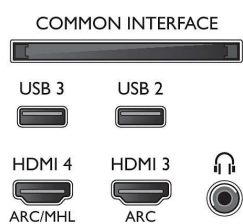

Ultratenký televizor s rozlišením 4K s Android TV™
164 cm (65") LED televizor 4K Ultra HD, Čtyřjádrový procesor, 16GB rozšiřitelný, DVB T/C/T2/T2-HD/S/S2

65PUS6521/12

Specifikace

Ambilight

- Funkce Ambilight: Vestavěná funkce Ambilight+hue, Hudba s funkcí Ambilight, Herní režim, Funkce přizpůsobení barvy stěn, Režim Lounge
- Verze Ambilight: třístranný

Obraz/displej

- Poměr stran: 16:9
- Úhlopříčka obrazovky (palce): 65 palců
- Úhlopříčka obrazovky (metrická): 164 cm
- Displej: 4K Ultra HD LED

- Rozlišení panelu: 3840x2160
- Jas: 400 cd/m²
- Vylepšení obrazu: Micro Dimming Pro, Ultra rozlišení, Natural Motion, Pixel Precise Ultra HD

Podporovaná rozlišení

- Počítačové vstupy na HDMI1/2: až do rozlišení 4K UHD 3840x2160 při 60 Hz
- Počítačové vstupy na HDMI3/4: až do rozlišení 4K UHD 3840x2160 při 30 Hz, až do rozlišení FHD 1920x1080 při 60 Hz
- Vstupy videa na HDMI1/2: až do rozlišení 4K UHD

- 3840 x 2160 při 60 Hz
- Vstupy videa na HDMI3/4: až do rozlišení FHD 1920x1080 při 60 Hz, až do rozlišení 4K UHD 3840x2160 při 30 Hz

Tuner/příjem/vysílání

- Digitální příjem: DVB-T/T2/C/S/S2
- Přehrávání videa: NTSC, PAL, SECAM
- Podpora MPEG: MPEG2, MPEG4
- Průvodce televizními programy*: Průvodce EPG na 8 dnů
- Indikace úrovně signálu

Connections

Side