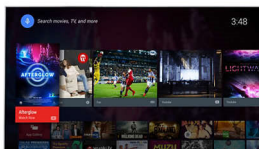

Čtyřjádrový procesor + Android

Čtyřjádrový procesor Philips společně s výkonem systému Android přinášejí vzrušující zážitek ze hry. Systém Android na vašem televizoru vám umožní navigovat, spouštět aplikace a přehrávat videa způsobem, který je mimořádně rychlý, mimořádně intuitivní a mimořádně zábavný.

Google Play

Obchod Google Play™ nabízí širokou nabídku vysoce kvalitních her pro každý věk. Jsou optimalizovány pro použití na televizoru a vypadají stejně skvěle, jako se hrají. A není třeba zaplňovat doma prostor další herní konzolí; díky univerzálnímu hernímu ovladači USB budete snadno navigovat i hrát.

Hry na cloudu

Při hraní her na cloudu si můžete užít obrovský online katalog kvalitních her pro všechny generace, chutě a úroveň hráčů. Prostě si vyberte hru a zahrajte si ji v televizoru!

Prvotřídní zvuk DTS

Televizor se silnými reproduktory potřebuje také výkonný procesor, který zachová čistotu původního zvuku. Funkce DTS Premium Suite je navržena tak, aby spotřebitelé zažili to, co očekávají od špičkového zpracování zvuku: skutečně pohlcující prostorový zvuk, bohaté basy a křišťálově čisté dialogy, které jsou i při nejvyšší hlasitosti bez odchylek, ořezání nebo jiného zkrácení.