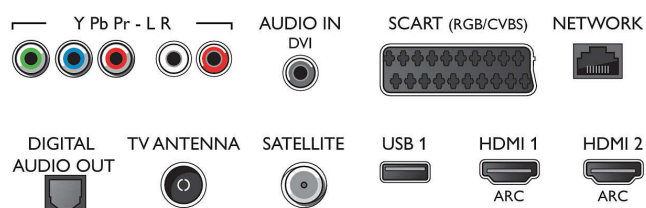

- 3840 x 2160 při 60 Hz
- Vstupy videa na HDMI3/4: až do rozlišení FHD 1920x1080 při 60 Hz, až do rozlišení 4K UHD 3840x2160 při 30 Hz

Tuner/příjem/vysílání

- Digitální příjem: DVB-T/T2/C/S/S2
- Přehrávání videa: NTSC, PAL, SECAM
- Podpora MPEG: MPEG2, MPEG4
- Průvodce televizními programy*: Průvodce EPG na 8 dnů
- Indikace úrovně signálu

Connections

Side

Rear

Ultratenký televizor s rozlišením 4K s Android TV™

164 cm (65") LED televizor 4K Ultra HD, Čtyřjádrový procesor, 16GB rozšiřitelný, DVB T/C/T2/T2-HD/S/S2

Specifikace

- Teletext: Teletext s pamětí 1 000 stránek
- Podpora HEVC