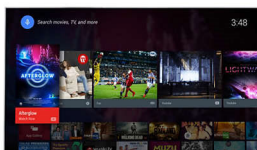

Čtyřjádrový procesor + Android

Čtyřjádrový procesor Philips společně s výkonem systému Android přináší vzrušující zážitek ze hry. Systém Android na vašem televizoru vám umožní navigovat, spouštět aplikace a přehrávat videa způsobem, který je mimořádně rychlý, mimořádně intuitivní a mimořádně zábavný.