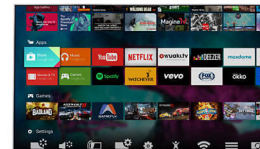

Televizní obsah

Obchod Google Play a galerie aplikací Philips překračují původní možnosti televizního programu a přinášejí vám velkou sbírku filmů, televizních pořadů, hudby, aplikací a her. 16 GB rozšiřitelné paměti nabízí dostatek prostoru pro všechny vaše oblíbené programy a pro instalaci nových aplikací.

Televizor doporučený službou Netflix

Netflix mění v mnoha ohledech to, jak si užíváte zábavu, což zahrnuje podporu s rozvíjením inovací na zařízeních, která využíváte ke sledování televizních pořadů a filmů. Když uvidíte na chytrém televizoru logo „Netflix Recommended TV“, budete vědět, že televizor prošel přísným hodnotícím procesem, založeným na faktorech, které jsou pro členy nejdůležitější.

Viditelné vyjádření zvuku

Silný zvuk v tenkém provedení. Užijte si neuvěřitelné výšky a živé středy z četných mikroreproduktorů v úhledném reproduktorovém pásmu. Když jste schopni zaslechnout každé zašepotání, krok a zaskřípání podlahy, není těžké si představit, jak mocně asi budou znít rány, výstřely a výbuchy. A co se týče basů, tak se nic nevyrovná strategicky umístěným zadním reproduktorům a jejich hlubokým, bohatým tónům. Tenhle televizor zní zkrátka stejně tak dobře, jako vypadá.

Prvotřídní zvuk DTS HD

Televizor se silnými reproduktory potřebuje také výkonný procesor, který zachová čistotu původního zvuku. Funkce DTS HD Premium Sound je navržena tak, aby spotřebitelé zažili to, co očekávají od špičkového zpracování zvuku: skutečně pohlcující prostorový zvuk, bohaté basy a křišťálově čisté dialogy, které jsou i při nejvyšší hlasitosti bez odchylek, ořezání nebo jiného zkraslení.