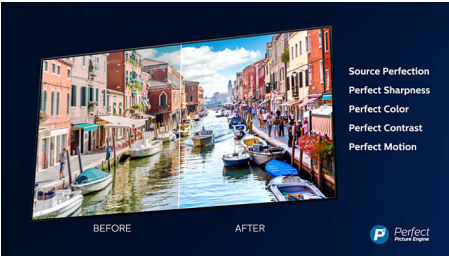

P5 Perfect Görüntü Motoru

Philips P5 motoru ile artık sevdiğiniz içerikler çok daha parlak. Ayrıntılar gözle görülür

ölçüde daha fazla derinlik kazanır. Renkler daha canlı, cilt tonları ise daha doğal görünür. Kontrast o kadar nettir ki her ayrıntıyı hissedebilirsiniz. Hareketler son derece akıcıdır.