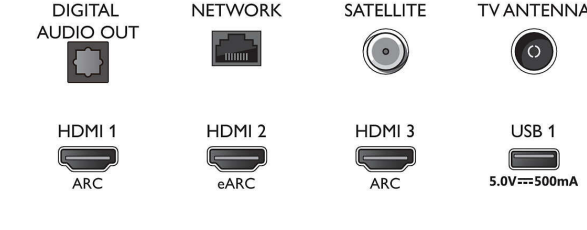

Bağlantı

- HDMI bağlantı sayısı: 4
- HDMI özellikleri: 4K, Ses Dönüş Kanalı
- EasyLink (HDMI-CEC): Uzaktan kumanda geçişi,

Connections

Side

Bottom

4K UHD LED Android TV

3 taraflı Ambilight TV Önemli HDR formatlarını destekler, P5 Perfect Görüntü Motoru, 146 cm (58 inç) Android TV

Teknik Özellikler

58PUS8507/12

Sistem ses kontrolü, Sistem bekleme, Tek dokunuşla oynatma

- USB sayısı: 2
- Kablosuz bağlantı: Wi-Fi 802.11ac, 2x2, Çift bant, Bluetooth 5.0
- Diğer bağlantılar: Uydu Konektörü, Common Interface Plus (CI+), Dijital ses çıkışı (optik), Ethernet-LAN RJ-45, Kulaklık çıkışı, Servis konektörü
- HDCP 2.3: Evet, tüm HDMI'larda
- HDMI ARC: Tüm bağlantı noktaları bulunur
- HDMI 2.1 özellikleri: HDMI 2 üzerinden eARC, EARC / VRR / ALLM desteklenir