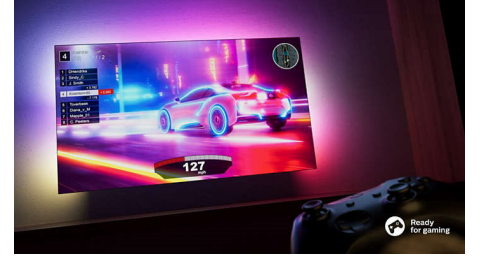

DTS Play-Fi ile uyumlu

DTS Play-Fi tarafından desteklenen Philips Kablosuz Ev Sistemi, evinizin çevresindeki

58PUS8507/12

uyumlu soundbar'lara ve kablosuz hoparlörlere saniyeler içinde bağlanmanıza olanak tanır. Mutfaktan filmlerin sesini duyun. İsteddiğiniz her yerde müzik çalın. Philips TV'nizi merkezi hoparlör olarak kullanarak bir ev sineması surround ses sistemi bile oluşturabilirsiniz.

Oyun için hazır

Philips TV'niz oyun oynamak için mükemmeldir. Konsolunuzu açtığınızda, TV otomatik olarak ultra düşük gecikme süresi ayarına geçer ve bu da hızlı tepki veren oyun deneyimi ve inanılmaz akıcı grafikler sağlar. HDMI 2.1 ve VRR desteklenir ve Ambilight oyun modu, heyecanı direkt olarak odaya taşır.