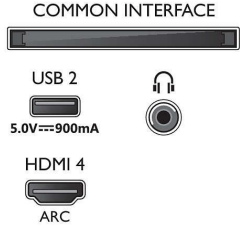

İşleme

- İşleme Gücü: Dört Çekirdekli

Ses

- Çıkış gücü (RMS): 20 W
- Hoparlör yapılandırması: 2 x 10 W tam aralıklı hoparlör
- Ses Geliştirme: Dolby Atmos, A.I. Ses, Net Konuşma Sesleri, Gece modu, Yapay Zeka Destekli Ekolayzır, Dolby Bas Güçlendirme, Dolby Ses Sabitleyicisi, DTS Play-Fi, Mimi Ses Kişiselleştirme, Oda Kalibrasyonu

Bağlantı

- HDMI bağlantı sayısı: 4
- HDMI özellikleri: 4K, Ses Dönüş Kanalı
- EasyLink (HDMI-CEC): Uzaktan kumanda geçişi,

Connections

Side

Bottom

4K UHD LED Android TV

3 taraflı Ambilight TV Önemli HDR formatlarını destekler, P5 Perfect Görüntü Motoru, 146 cm (58 inç) Android TV