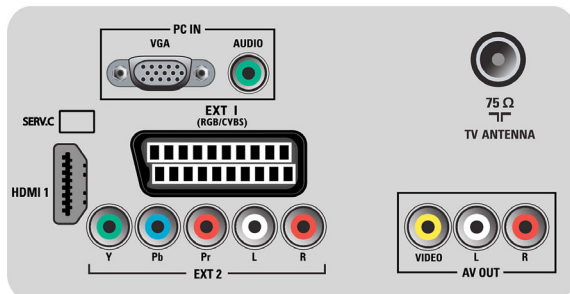

Zvuk

- Výstupní výkon (RMS): 2 x 3 W
- Zvukový systém: Stereo NICAM
- Vylepšení zvuku: Automatické vyrovnávání hlasitosti, Incredible Surround, Funkce Smart Sound

Možnosti připojení

- Počet konektorů Scart: 1
- EasyLink (HDMI-CEC): Přehrávání stisknutím jednoho tlačítka, EasyLink (digitální sběrnice mezi audio video zařízeními)
- Čelní / boční přípojky: Vstup kompozitního videa CVBS, Vstup audio L/P
- Konektor Ext 1 Scart: Audio levý/pravý kanál, RGB
- HDMI 1: Rozhraní HDMI v1.3
- Další připojení: Výstup kompozitního videa (CVBS), Výstup pro monitor L/R (Cinch), VGA vstup pro PC + audio levý/pravý
- Konektor Ext 3: YPbPr, Vstup audio L/P

Napájení

- Napájení ze sítě: 220-240 V, 50 Hz
- Okolní teplota: 5 °C až 40 °C
- Spotřeba energie v pohotovostním režimu: 0,30 W
- Spotřeba elektrické energie (typická): 27 W

Příslušenství

- Dodávané příslušenství: Stojan na nábytek,

Napájecí kabel, Stručný návod k rychlému použití, Uživatelská příručka, Záruční list, Dálkový ovladač, 2x baterie AAA

Rozměry

- Šířka přístroje: 467,8 mm
- Výška přístroje: 324,6 mm
- Hloubka přístroje: 67,3 mm
- Hmotnost výrobku: 3,85 kg
- Šířka přístroje (s podstavcem): 467,8 mm
- Výška přístroje (s podstavcem): 362,6 mm
- Hloubka přístroje (s podstavcem): 140 mm
- Hmotnost výrobku (+ podstavec): 4,06 kg
- Šířka balení: 514 mm
- Výška balení: 405 mm
- Hloubka balení: 160 mm
- Kompatibilní s montáží na stěnu: 100 x 100 mm

Rear connectors

Side

Datum vydání 2023-09-09

Verze: 6.8.7

EAN: 87 12581 46451 6

© 2023 Koninklijke Philips N.V.
Všechna práva vyhrazena.

Údaje mohou být změněny bez předchozího varování.
Ochranné známky jsou majetkem Koninklijke Philips N.V. nebo jejich příslušných vlastníků.

www.philips.com